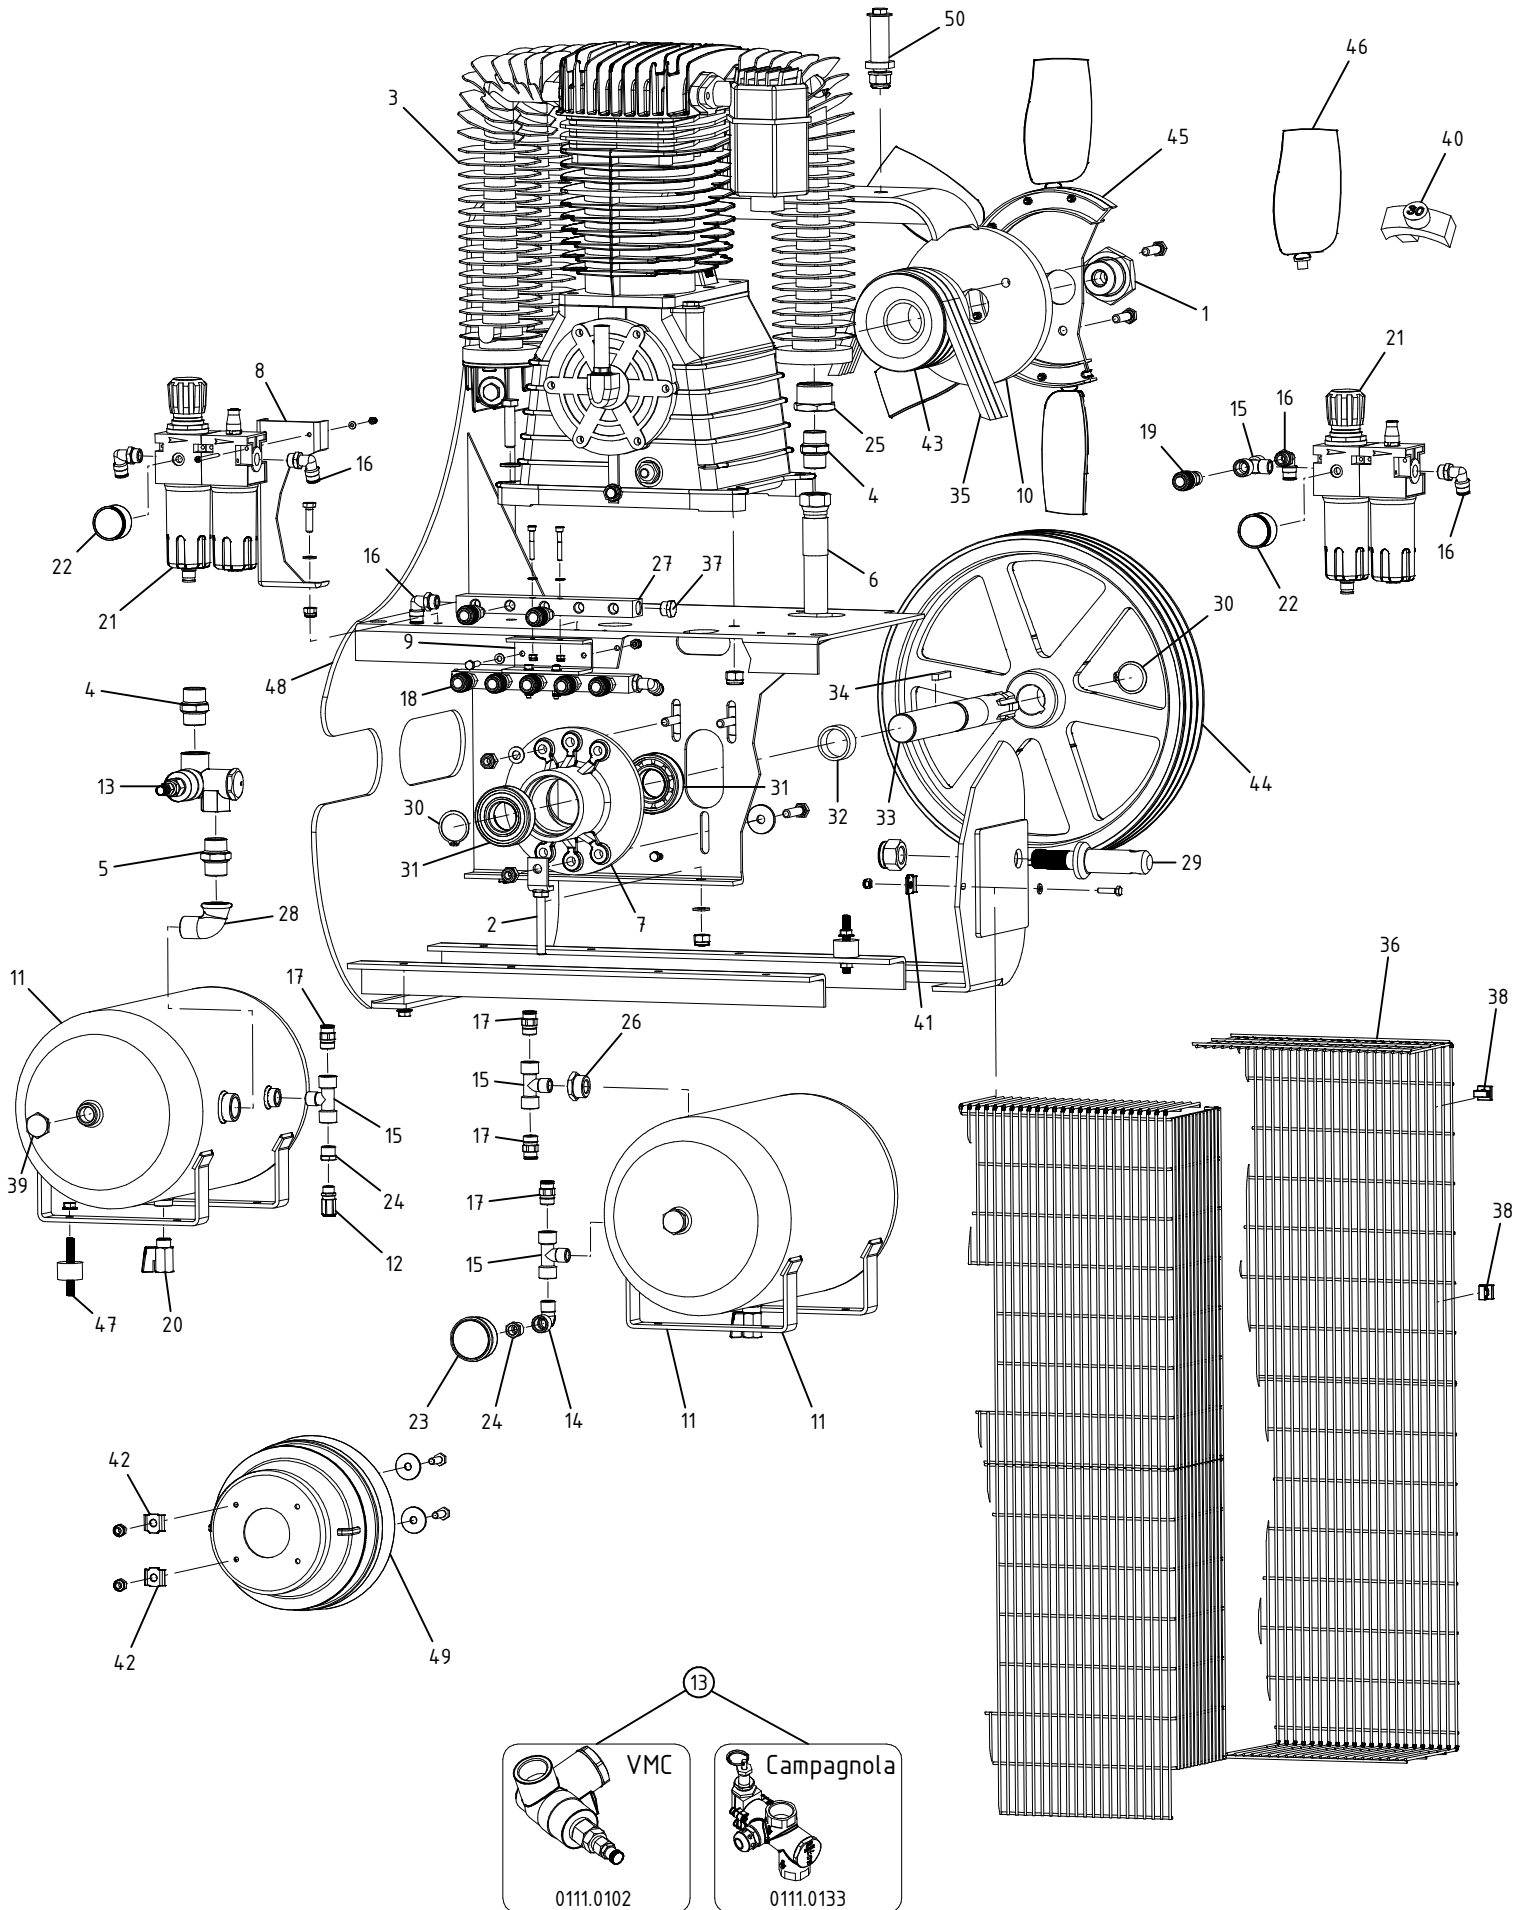

Compressore ECOPLUS 1500 Cod. ECOP.5550

CAMPAGNOLA S.r.l - Tav.: 0350.0098 Release / Versione 05

CAMPAGNOLA

UFF. TECNICO RICAMBI - RIPRODUZIONE VIETATA

Compressore ECOPLUS 1500 Cod. ECOP.5550

CAMPAGNOLA S.r.l - Tav.: 0350.0098 Release / Versione 05

Pos	Q.tà	Codice	Descrizione
1	1	0100.0162	Dado M 18x1,5 ch.60 sp.40
2	1	0103.0109	Tirante M 10
3	1	0104.0166	Testata K50 S/Volano
4	2	0105.0112	Nipples 3/4"x3/4"
5	1	0105.0117	Nipples 3/4"x3/4"
6	1	0107.0314	Tube mandata C+F 3/4"
7	1	0108.0120	Supporto rinvio
8	2	0108.0257	Supporto FR+L
9	1	0108.0277	Supporto doppio ripartitore
10	1	0109.0181	Volano ventola PTO
11	2	0110.0208	Serbatoio 20 Lt
12	1	0111.0101	Valvola sicurezza 1/4" 13 BAR
13	1	0111.0102	Valvola pilota 3/4" - 9 - 11 bar
14	1	0112.0101	Raccordo a L 3/8 MF
15	4	0112.0126	Raccordo a T 3/8" FMF
16	6	0112.0152	Raccordo a L 3/8" M 8x10 aut. girevole
17	4	0112.0156	Raccordo diritto 3/8" 8x10 aut.
18	10	0113.0100	Rubinetto rapido M1/4"
19	1	0113.0110	Rubinetto rapido M3/8"
20	2	0113.0125	Rubinetto a sfera MF 3/8"
21	2	0114.0130	Filtro regolatore + lubrificatore 3/8"
22	2	0116.0106	Manometro
23	1	0116.0107	Manometro
24	2	0117.0100	Riduz. 3/8"x1/4" MF
25	1	0117.0105	Riduz. 1-1/4"x3/4" MF GH
26	1	0117.0115	Riduz. 3/4"x3/8" MF
27	2	0118.0106	Ripartitore 7 fori
28	1	0121.0101	Gomito 3/4" MF
29	2	0125.0113	Perno sollevamento
30	2	0126.0101	Anello seeger E35
31	2	0127.0100	Cuscinetto 6207 2RS
32	1	0128.0102	Distanziale
33	1	0129.0171	Albero scanalato
34	1	0130.0100	Chiavetta 8x7x45
35	3	0131.0159	Cinghia B58
36	1	0132.0261	Carter a rete
37	3	0133.0100	Tappo 3/8"
38	8	0133.0102	Tappo plastica carter
39	4	0133.0106	Tappo 1/2"
40	1	0134.0115	Inserito 30° in nv per ventole 40AP
41	10	0135.0100	Piastrina carter
42	4	0135.0101	Piastrina carter diam. 8
43	1	0137.0164	Puleggia 120 3B
44	1	0137.0165	Puleggia
45	1	0138.0110	Ventola
46	1	0138.0112	Pala per ventola 40A D.550/6-140 Arancio
47	8	0142.0110	Antivibrante M8x30x20
48	1	0143.0183	Telaio
49	1	KITS.0124	Kit protezione albero cardano
50	1	OPTI.0138	Kit perno avvolgitore