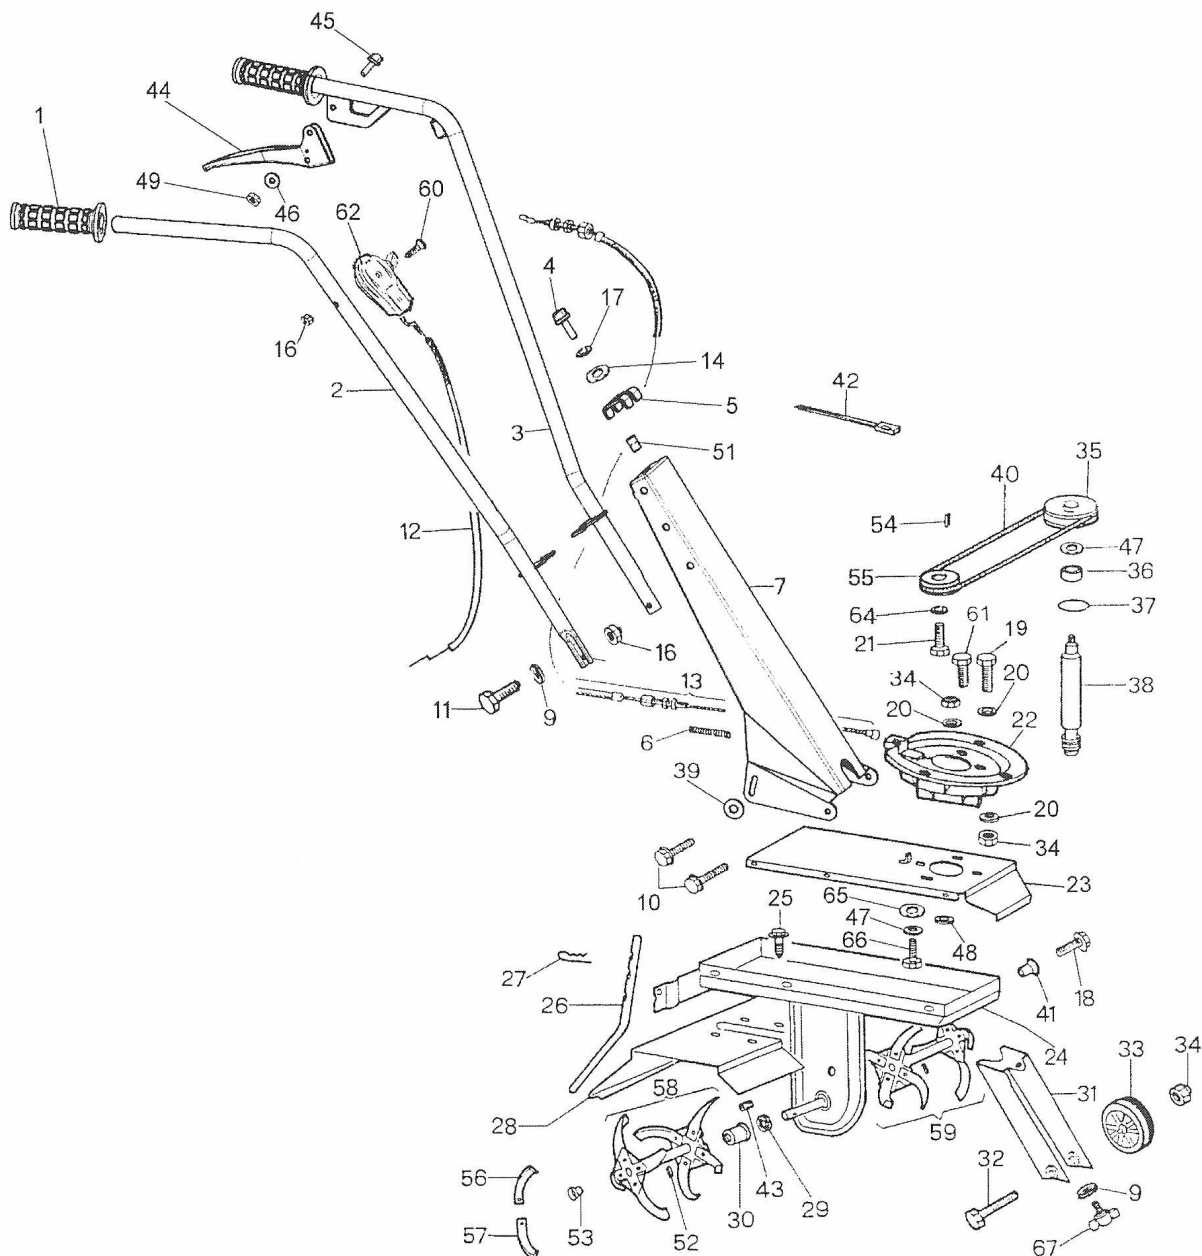

TPS LABINPROGRES

član grupe **CIMOS**

KATALOG

REZERVNIH DIJELOVA

MOTOKOPAČICA
TINY

1	30.0010.050	20	84.3685.000	37	80.3289.000	55	30.0020.067
2	30.0010.076	21	26.0050.201	38	30.0005.105	56	30.0015.060
3	30.0010.077	22	30.0020.050	39	84.3622.000	57	30.0015.061
4	86.3980.000	23	30.0005.214	40	32.1005.184	58	30.0015.050
5	30.0010.108	24	30.0005.083	41	80.8990.000	59	30.0015.049
6	30.0020.051	25	86.3995.000	42	81.7640.000	60	86.2356.100
7	30.0010.165	26	30.0005.230	43	85.2520.000	61	86.2741.000
9	84.3619.000	27	85.1487.000	44	26.0050.258	62	32.1010.920
10	86.2120.000	28	30.0005.118	45	26.0010.216	64	84.3755.000
11	86.2210.000	29	80.2060.000	46	84.3605.010	65	30.0020.103
12	26.0050.220	30	30.0005.115	47	36.0005.220	66	86.2670.000
13	30.0010.063	31	30.0005.267	48	84.3708.000	67	86.2070.000
14	84.3711.000	32	86.2890.000	49	81.4530.080		
16	81.4548.000	33	30.0005.252	51	26.0050.200		
17	84.3667.000	34	81.4588.000	52	85.1265.000		
18	86.1998.500	35	37.0005.137	53	30.0015.070		
19	86.2785.000	36	81.1050.160	54	26.0050.202		