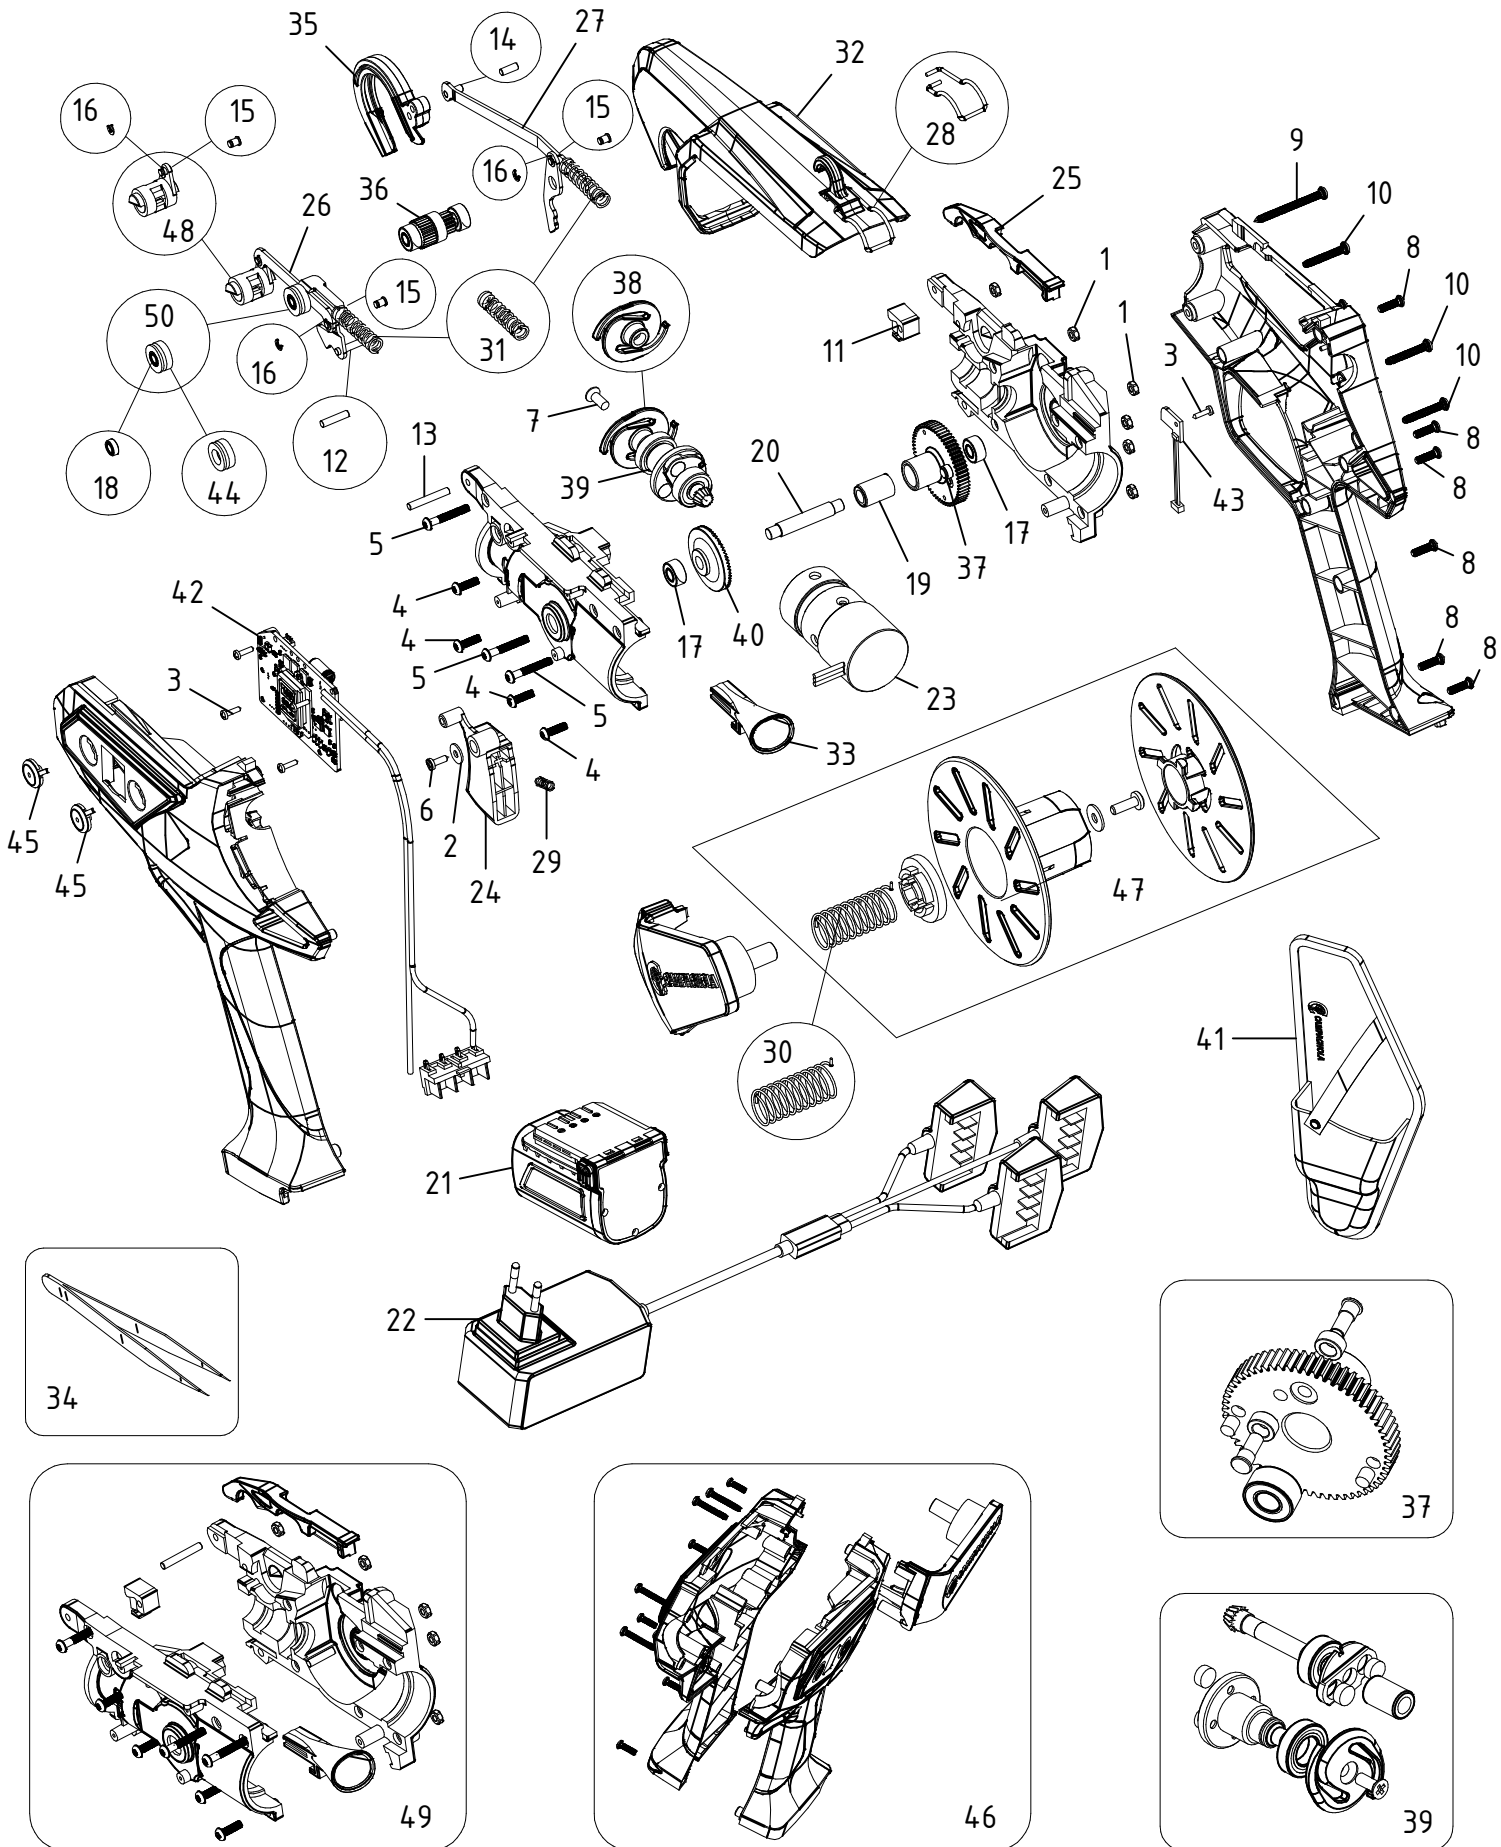

Legatrice elettrica NEXI - Cod.LN24.0500

CAMPAGNOLA S.r.l - Tav.: 0350.0562 Release / Versione 04

CAMPAGNOLA

UFF. TECNICO RICAMBI - RIPRODUZIONE VIETATA

Legatrice elettrica NEXI - Cod.LN24.0500

CAMPAGNOLA S.r.l - Tav.: 0350.0562 Release / Versione 04