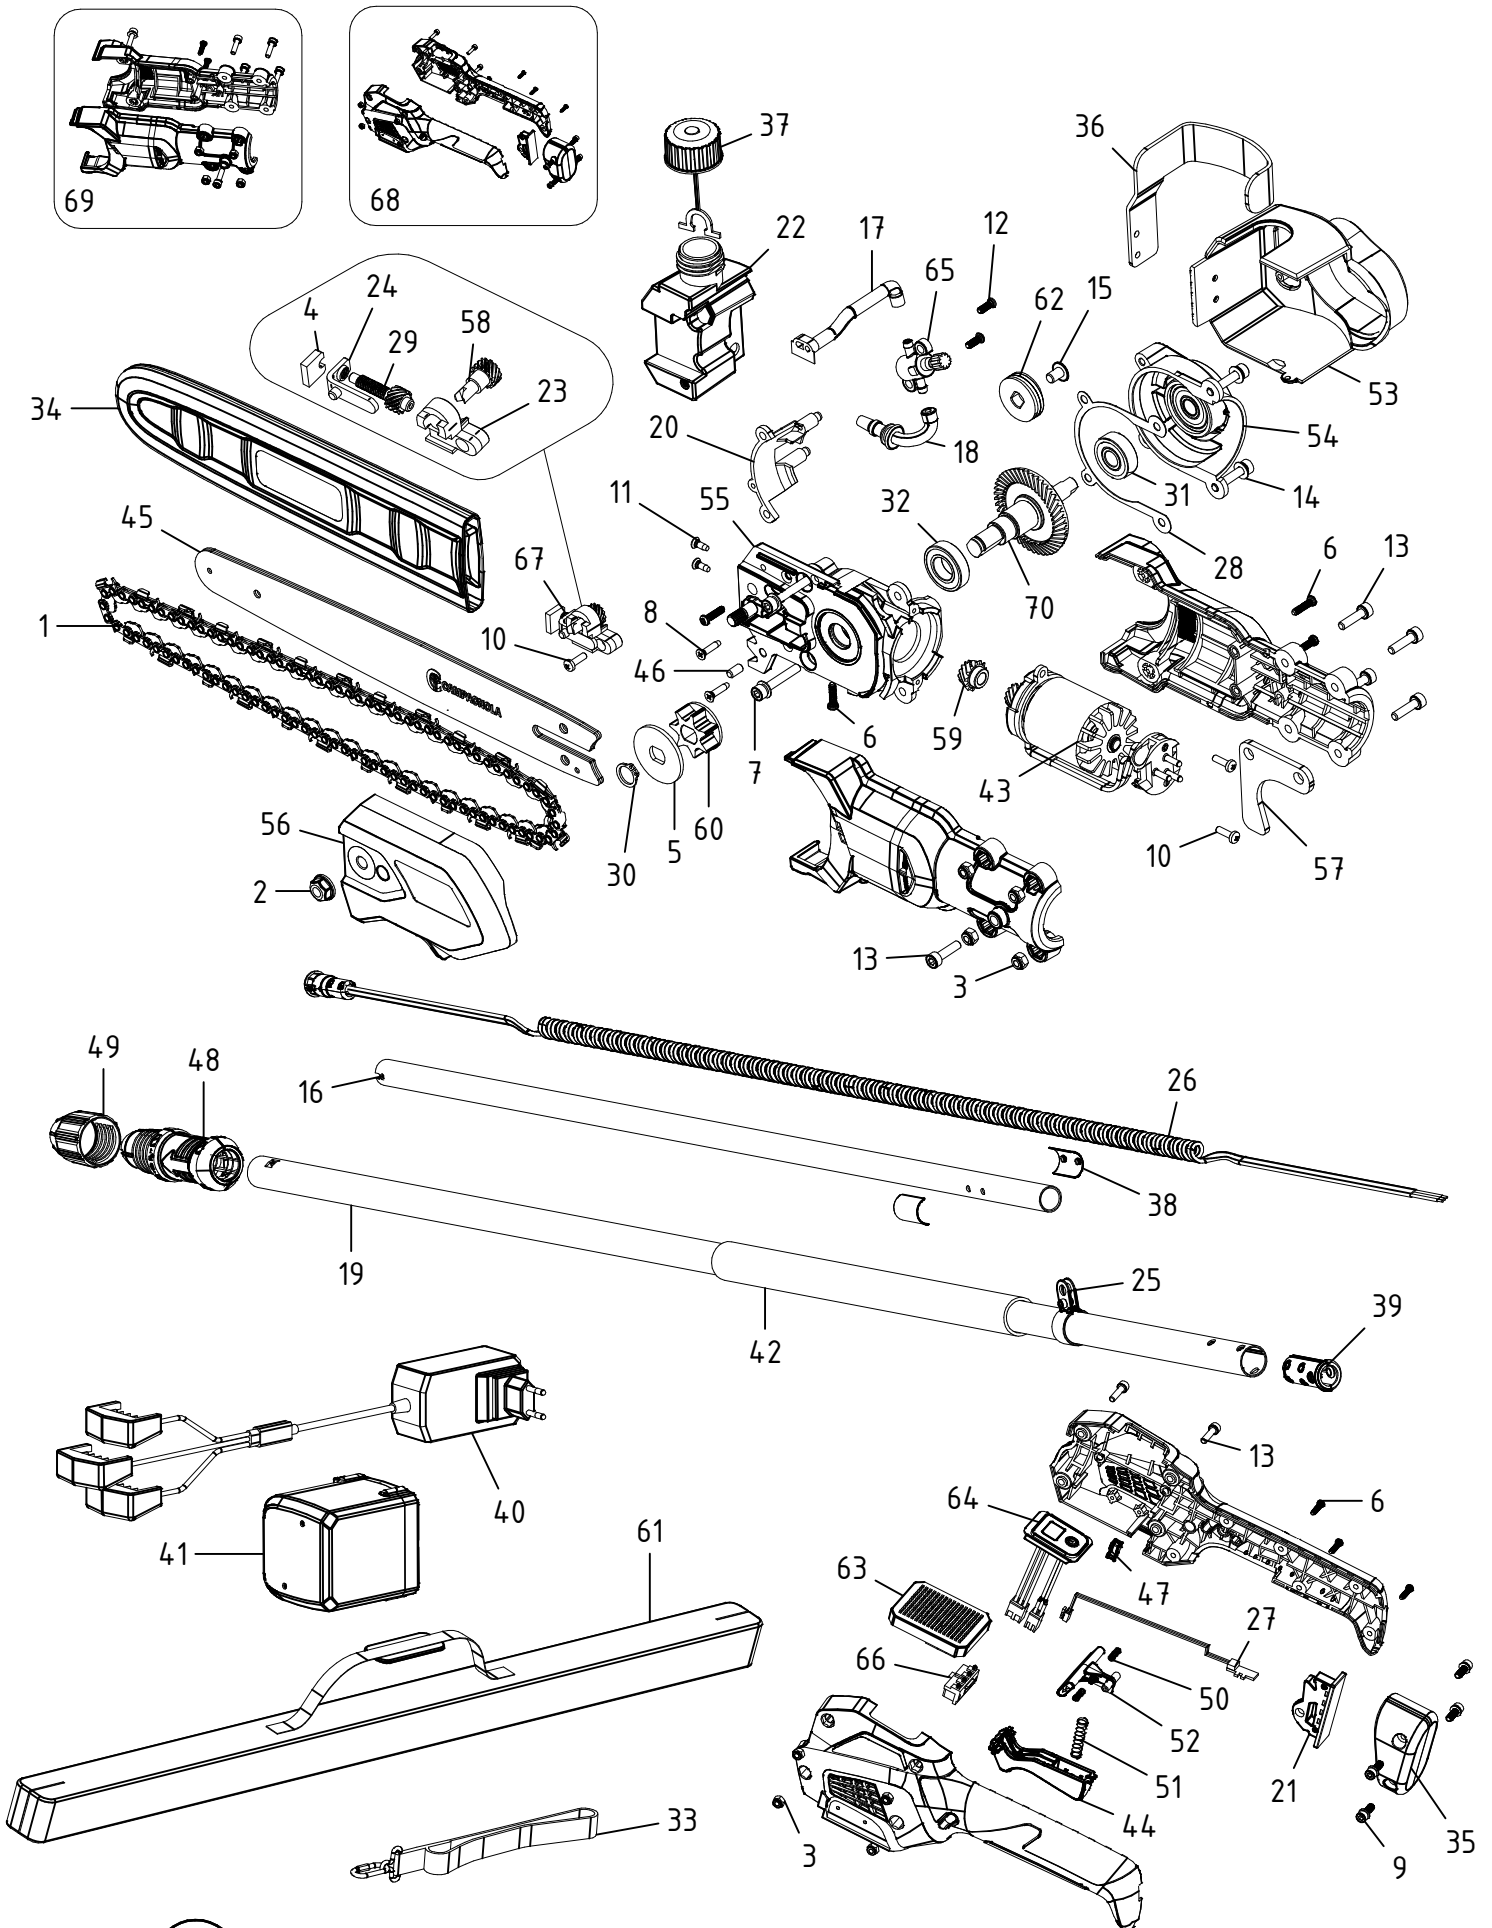

# Potatore su asta telescop. T-REX 250-300 -LN24.0930

CAMPAGNOLA S.r.l - Tav.: 0350.0637 Release / Versione 06

CAMPAGNOLA

UFF. TECNICO RICAMBI - RIPRODUZIONE VIETATA