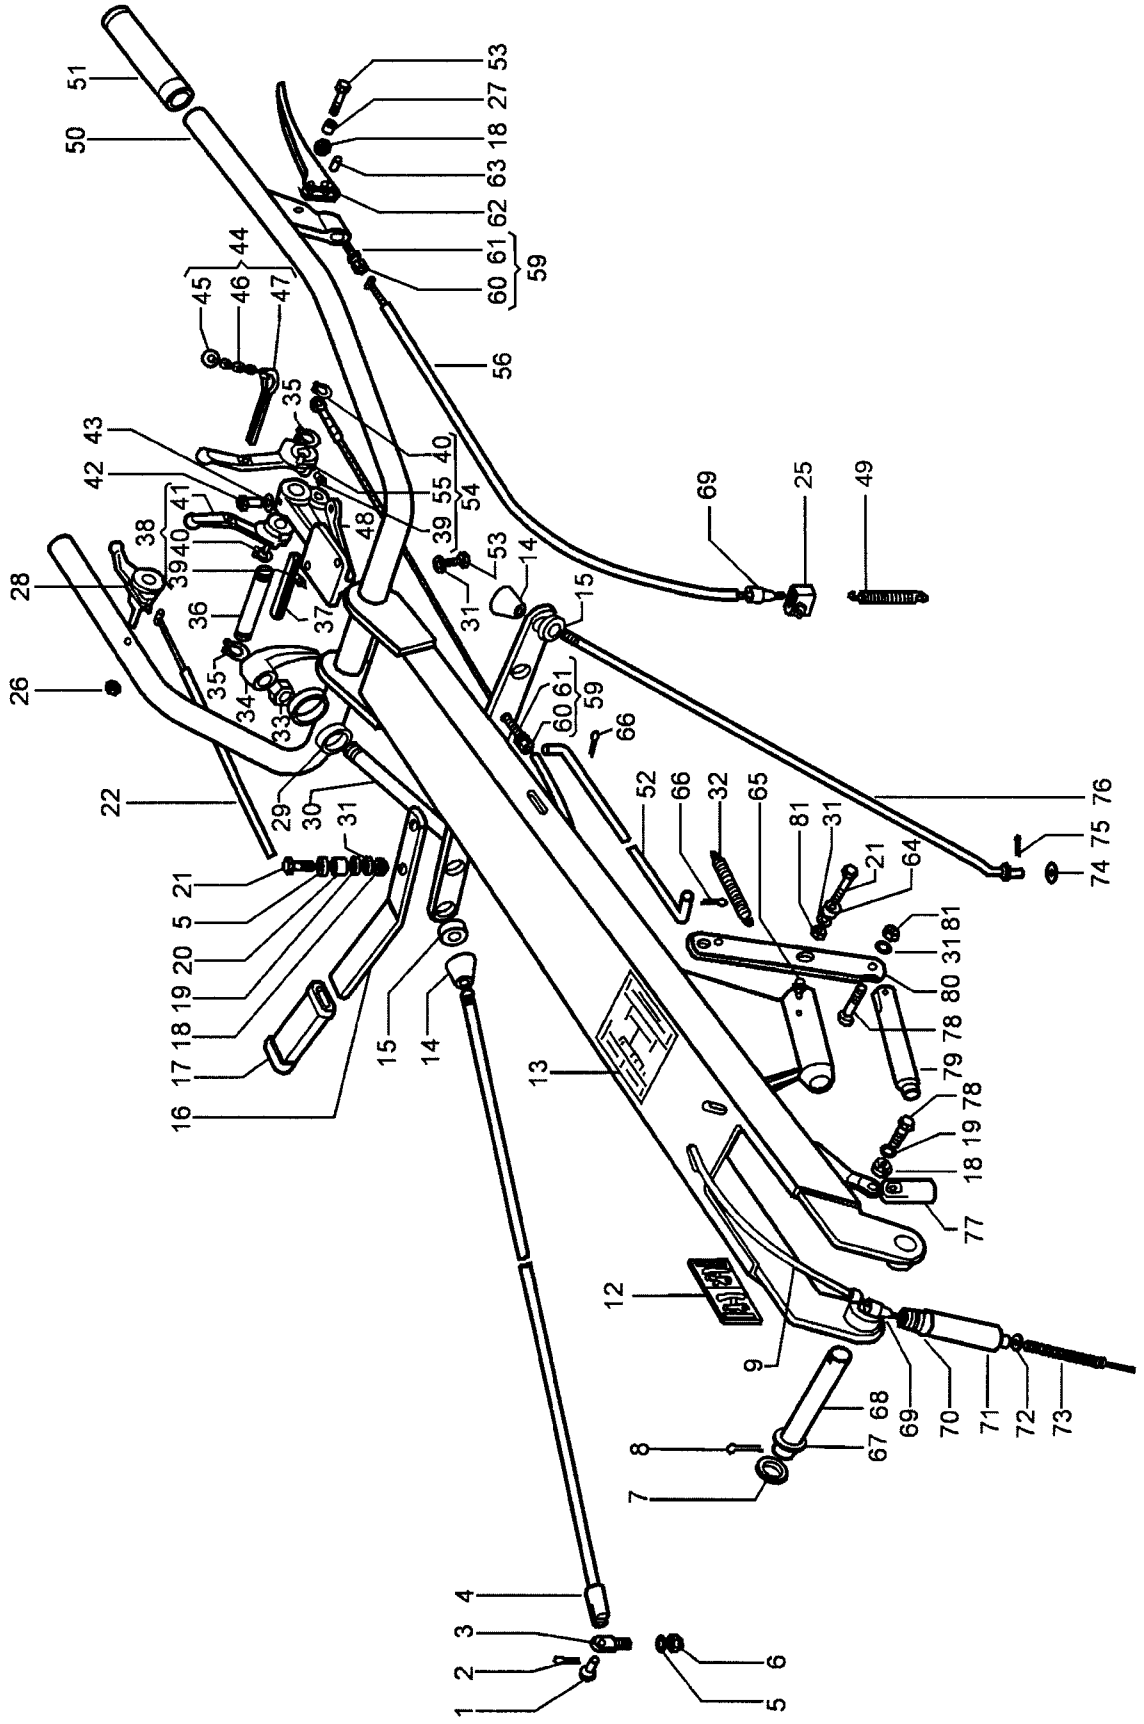

Pozicija	Ident broj	Naziv	Količina
1	LA202733RD	SVORNJAK 8h11X22X18,5	1
2	LA021231RD	RASCJEPKA 1,6X16	1
3	LA200496RD	SVORNJAK POLUGE	1
4	LA200399RD	POLUGA POGONA	1
5	LA021002RD	TANJURASTA OPRUGA 20	2
6	LA020722RD	MATICA 10	1
7	LA020809RD	PODLOŠKA A 20	2
8	LA021238RD	RASCJEPKA 4X36	2
9	LA031407RD	UŽE I ZAŠTITA ZA KOČNICU 813/1334	2
12	LA200855RD	NALJEPNICA-UKLJUČIVANJE POGONA	1
13	LA200854RD	NALJEPNICA-PROMJENA BRZINA	1
14	LA200815RD	PLASTIČNA RUČKA	2
15	LA200582RD	AMORTIZER PRSTEN-30	2
16	LA200425RD	RUČKA ZA DEBLOKIRANJE	1
17	LA200857RD	NAVLAKA POLUGE	1
18	LA020723RD	MATICA 8	3
19	LA020804RD	PODLOŠKA A 8	2
20	LA200418RD	ODSTOJNI PRSTEN	2
21	LA020168RD	VIJAK 8X25	2
22	LA031405RD	UŽE I ZAŠTITA ZA GAS 1595/1807	1
25	LA031752RD	STEZAČ 3	1
26	LA020602RD	MATICA 6	1
27	LA200264RD	ODSTOJNI PRSTEN	1
28	LA203367RD	RUČNI GAS-KPL.(ZAMJENA ZA 200864)	1
29	LA200856RD	AMORTIZER PRSTEN-35	1
30	LA200405RD	POLUGA MJENJAČA	1
31	LA020913RD	EL. PODLOŠKA B 8	5
32	LA200429RD	POVRATNA OPRUGA	1
33	LA020604RD	MATICA 10	1
34	LA200406RD	RUČKA MJENJAČA	1
35	LA021102RD	USKOČNIK 14	2
36	LA200352RD	SVORNJAK-NOSAČ POLUGE KOČNICE	1
37	LA021205RD	ELASTIČNI ZATIK 8X70	1
38	LA200353RD	DESNA POLUGA KOČNICE KPL.	1
39	LA030401RD	MAZALICA AM 6	2
40	LA021101RD	USKOČNIK 10	2
41	LA200354RD	DESNA POLUGA KOČNICE SA SVORNJAKOM	1
42	LA020164RD	VIJAK 6X15	1
43	LA020871RD	PODLOŠKA A 6	1
44	LA200862RD	SPOJNICA POLUGA KPL.	1
45	LA200486	OPRUŽNI PRSTEN - ne prodaje pojedinačno	1
46	LA200299	LANAC - ne prodaje pojedinačno	1
47	LA021244	RASCJEPKA 8X50 - ne prodaje pojedinačno	1
48	LA200422RD	NOSAČ POLUGE KOČNICE	1
49	LA200544RD	VANJSKA POVRAT.OPRUGA SPOJNICE	1