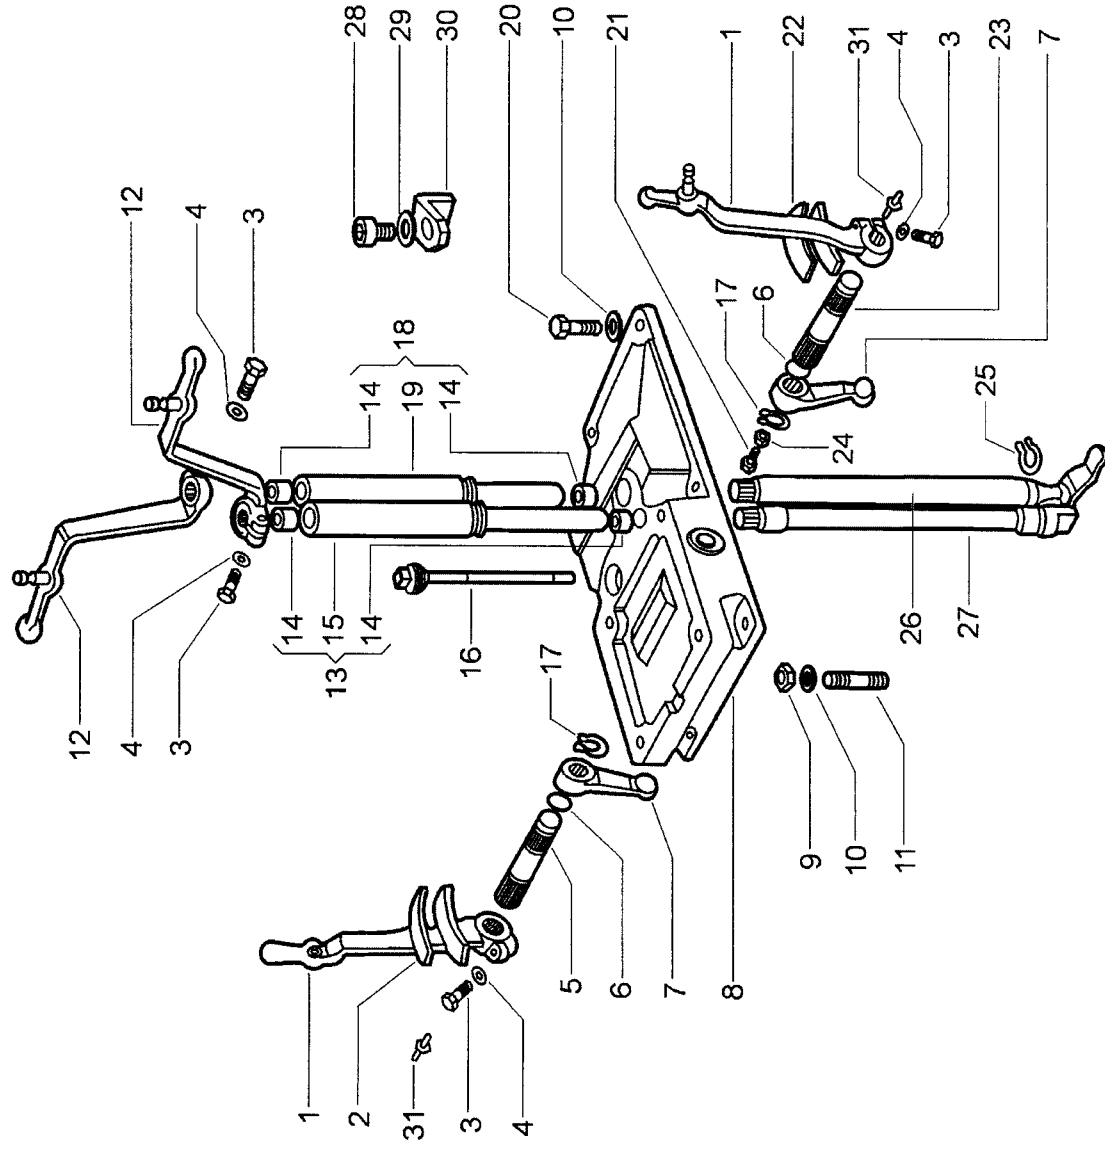

MTK.«SUPER SPECIAL» **POKLOPAC KUČIŠTA** (OKRETLJIVE RUČKE) **TABELA 6a**

Pozicija	Ident broj	Naziv	Količina
1	LA210623RD	POLUGA MJENJAČA KOMPLET	2
2	LA200744RD	NALJEPNICA BRZINA DESNA	1
3	LA020139RD	VIJAK 6X25	4
4	LA020912RD	EL.PODLOŠKA B 6	4
5	LA200196RD	NAZUBLJENI SVORNJAK	1
6	LA031002RD	O-PRSTEN OR-3037 9,2X2,69X14,5	4
7	LA200194RD	POLUGA MJENJAČA UNUTARNJA	2
8	LA200489RD	POKLOPAC MJENJAČA	1
9	LA020603RD	MATICA 8	2
10	LA020804RD	PODLOŠKA A 8	6
11	LA020324RD	VIJAK 8X20	2
12	LA210624RD	POLUGA	2
13	LA200501RD	VODILICA POLUGE DIFERENCIJALA KPL.	1
14	LA200498RD	BRONZANA PUŠKICA - ne prodaje pojedinačno	4
15	LA200502RD	VODILICA POLUGE - ne prodaje pojedinačno	1
16	LA200576RD	MJERAČ NIVOA ULJA	1
17	LA021102RD	USKOČNIK 14	2
18	LA200497RD	VODILICA POLUGE POGONA KPL.	1
19	LA200573RD	VODILICA POL. POGONA - ne prodaje pojedinačno	1
20	LA020126RD	VIJAK 8X25	4
21	LA020165RD	VIJAK 6X20	1
22	LA200743RD	NALJEPNICA BRZINA LIJEVA	1
23	LA200195RD	NAZUBLJENI SVORNJAK	1
24	LA020602RD	MATICA 6	1
25	LA021103RD	USKOČNIK 15	2
26	LA200205RD	POLUGA POGONA UNUTARNJA KOMPLET	1
27	LA200841RD	POLUGA BLOKIRANJA DIFERENCIJALA	1
28	LA020243RD	VIJAK 8X20	1
29	LA020913RD	EL.PODLOŠKA B 8	1
30	LA200297RD	OSIGURAČ PUŠKICE	1
31	LA030401RD	MAZALICA AM 6	2