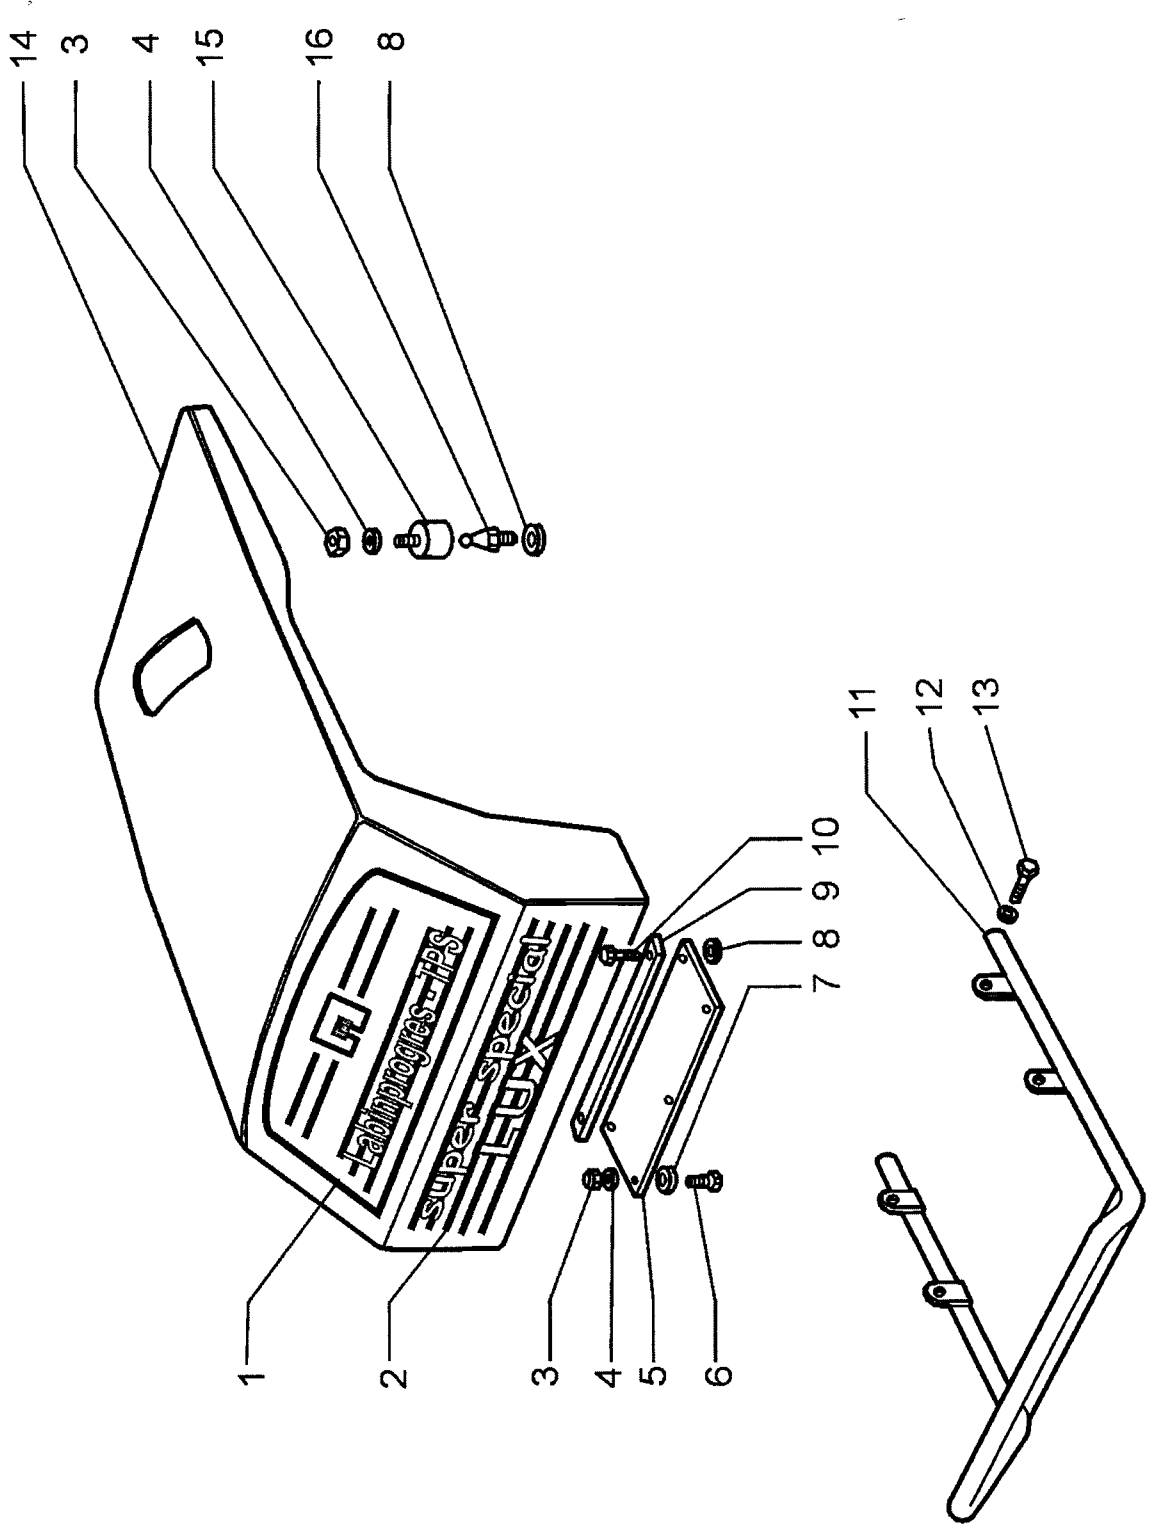

MTK.«SUPER SPECIAL» **POKLOPAC MOTORA** (STABILNE RUČKE) - **TABELA 9**

Pozicija	Ident broj	Naziv	Količina
1	LA203709RD	NALJEPNICA LABINPROGRES - TPS	1
2	LA203702RD	NALJEPNICA SUPER SPEC. LUX	1
3	LA020721RD	MATICA 6	5
4	LA020803RD	PODLOŠKA A 6	5
5	LA200822RD	ELASTIČNI NOSAČ POKLOPCA	1
6	LA020139RD	VIJAK 6X25	3
7	LA020871RD	PODLOŠKA 6	3
8	LA020913RD	EL. PODLOŠKA B 8	4
9	LA200464RD	TRAKA ELASTIČNI NOSAČ POKLOPCA	1
10	LA020168RD	VIJAK 8X25	2
11	LA210608RD	ZAŠTITNI OKVIR	1
12	LA020914RD	EL. PODLOŠKA B 10	4
13	LA020169RD	VIJAK 10X20	4
14	LA200186RD	POKLOPAC	1
15	LA200581RD	GUMENA ČAHURA	2
16	LA200465RD	UTVRĐIVAČ POKLOPCA	2