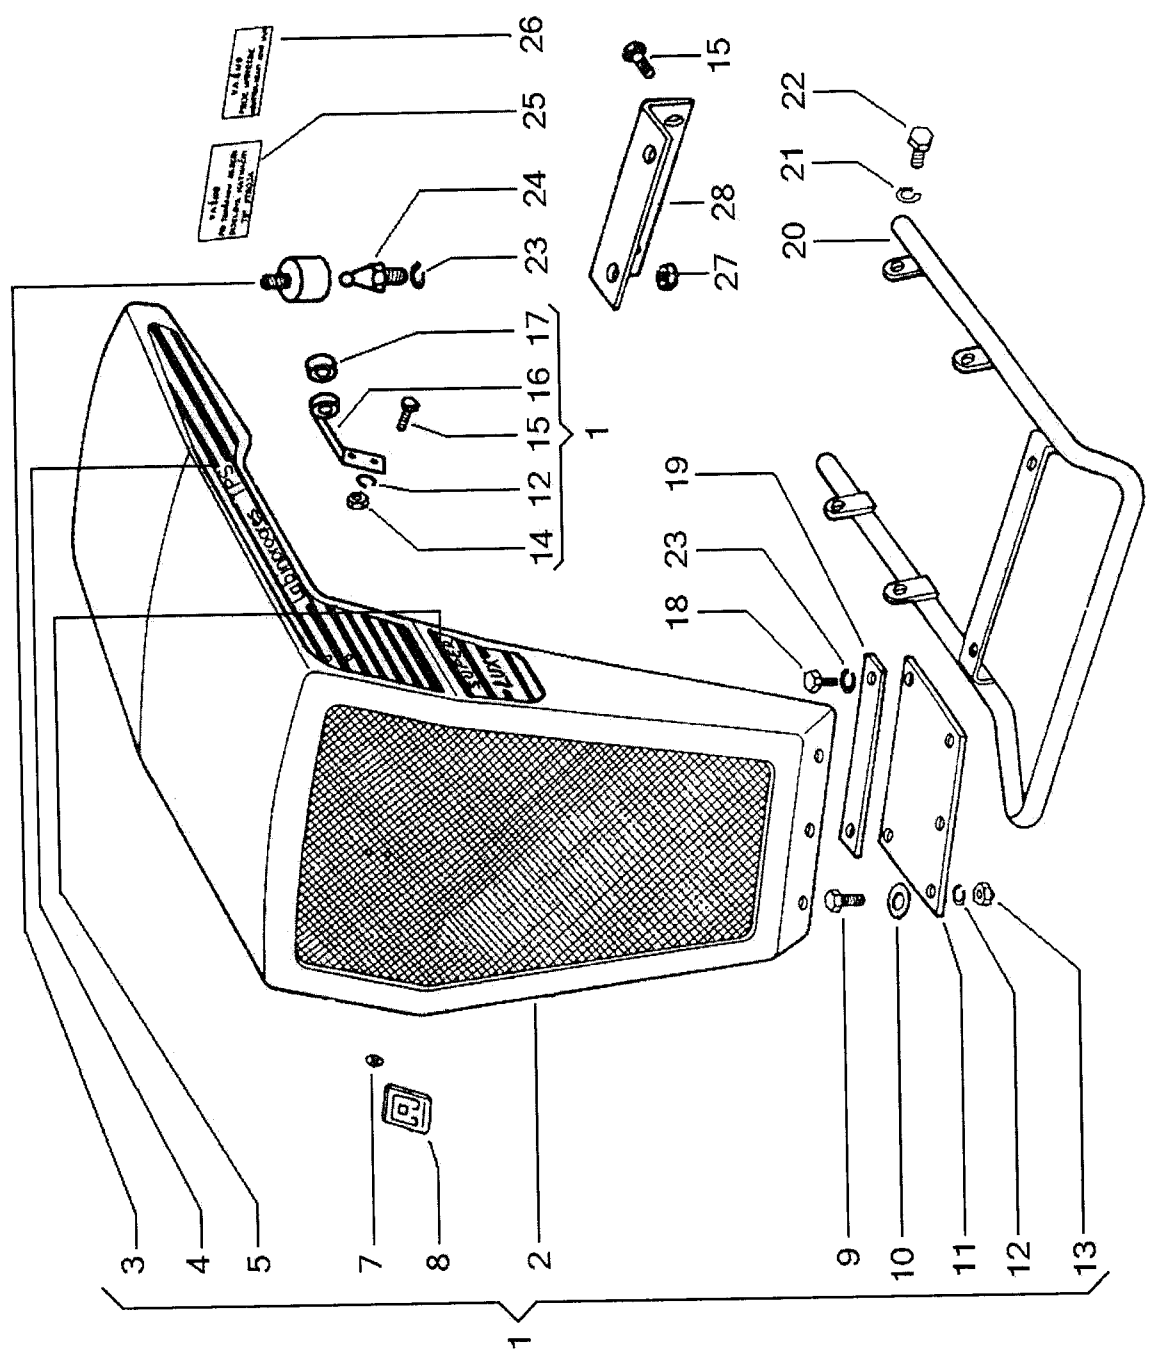

TABELA 10a

POKLOPAC MOTORA (OKRETLJIVE RUČKE)

MOTOKULTIVATOR «SUPER SPECIAL»

MTK.«SUPER SPECIAL» **POKLOPAC MOTORA** (OKRETLJIVE RUČKE) **TABELA 10a**

Pozicija	Ident broj	Naziv	Količina
1	LA201764RD	POKLOPAC MOTORA KPL. (za motor LDA450)	1
	LA201765RD	POKLOPAC MOTORA KPL.(za motor Acme ADN 54)	1
2	nacr -1315	POKLOPAC MOTORA - OR.	1
3	LA200581RD	GUMENA ČAHURA	2
4	LA200836	GORNJA BOČNA NALJEPNICA - LIJEVA	1
	LA200837	GORNJA BOČNA NALJEPNICA - DESNA	1
5	LA200838	DONJA BOČNA NALJEPNICA - LIJEVA	1
	LA200839	DONJA BOČNA NALJEPNICA - DESNA	1
7	LA020901	SIGURNOSNA PLOČICA*D4	2
8	LA200821	ZAŠTITNI ZNAK*LABINPROGRES*	1
9	LA020165RD	VIJAK 6X20	3
10	LA020871RD	PODLOŠKA 6	3
11	LA200822RD	ELASTIČNI NOSAČ POKLOPCA	1
12	LA020912RD	EL. PODLOŠKA B 6	7
13	LA020721RD	MATICA 6	3
14	LA020602RD	MATICA 6	4
15	LA020139RD	VIJAK 6X25	4+2
16	LA210641RD	SKLOP UŠICA (za LDA450)-kraća	2
	nacr -2417	NOSAČ POLUGE KPL.(za ADN 54)	2
17	LA200582RD	AMORTIZER	2
18	LA020168RD	VIJAK 8X25	2
19	LA200464RD	TRAKA ELASTIČNI NOSAČ POKLOPCA	1
20	LA200295RD	ZAŠTITNI OKVIR MOTORA (za LDA450)	1
	LA200809RD	ZAŠTITNI OKVIR MOTORA (za ADN 54)	1
21	LA020914RD	EL. PODLOŠKA B 10	4
22	LA020169RD	VIJAK 10X20	4
23	LA020913RD	EL.PODLOŠKA B 8	4
24	LA200465RD	UTVRĐIVAČ POKLOPCA	2
25	LA200741RD	NALJEPNICA REZERVNIH DIJELOVA	1
26	LA200596RD	NALJEPNICA KONTROLE NOVOA ULJA	1
27	LA020603RD	MATICA 8 (za ADN 54)	2
28	LA200831RD	NOSAČ UTVRĐIVAČA (za ADN 54)	1