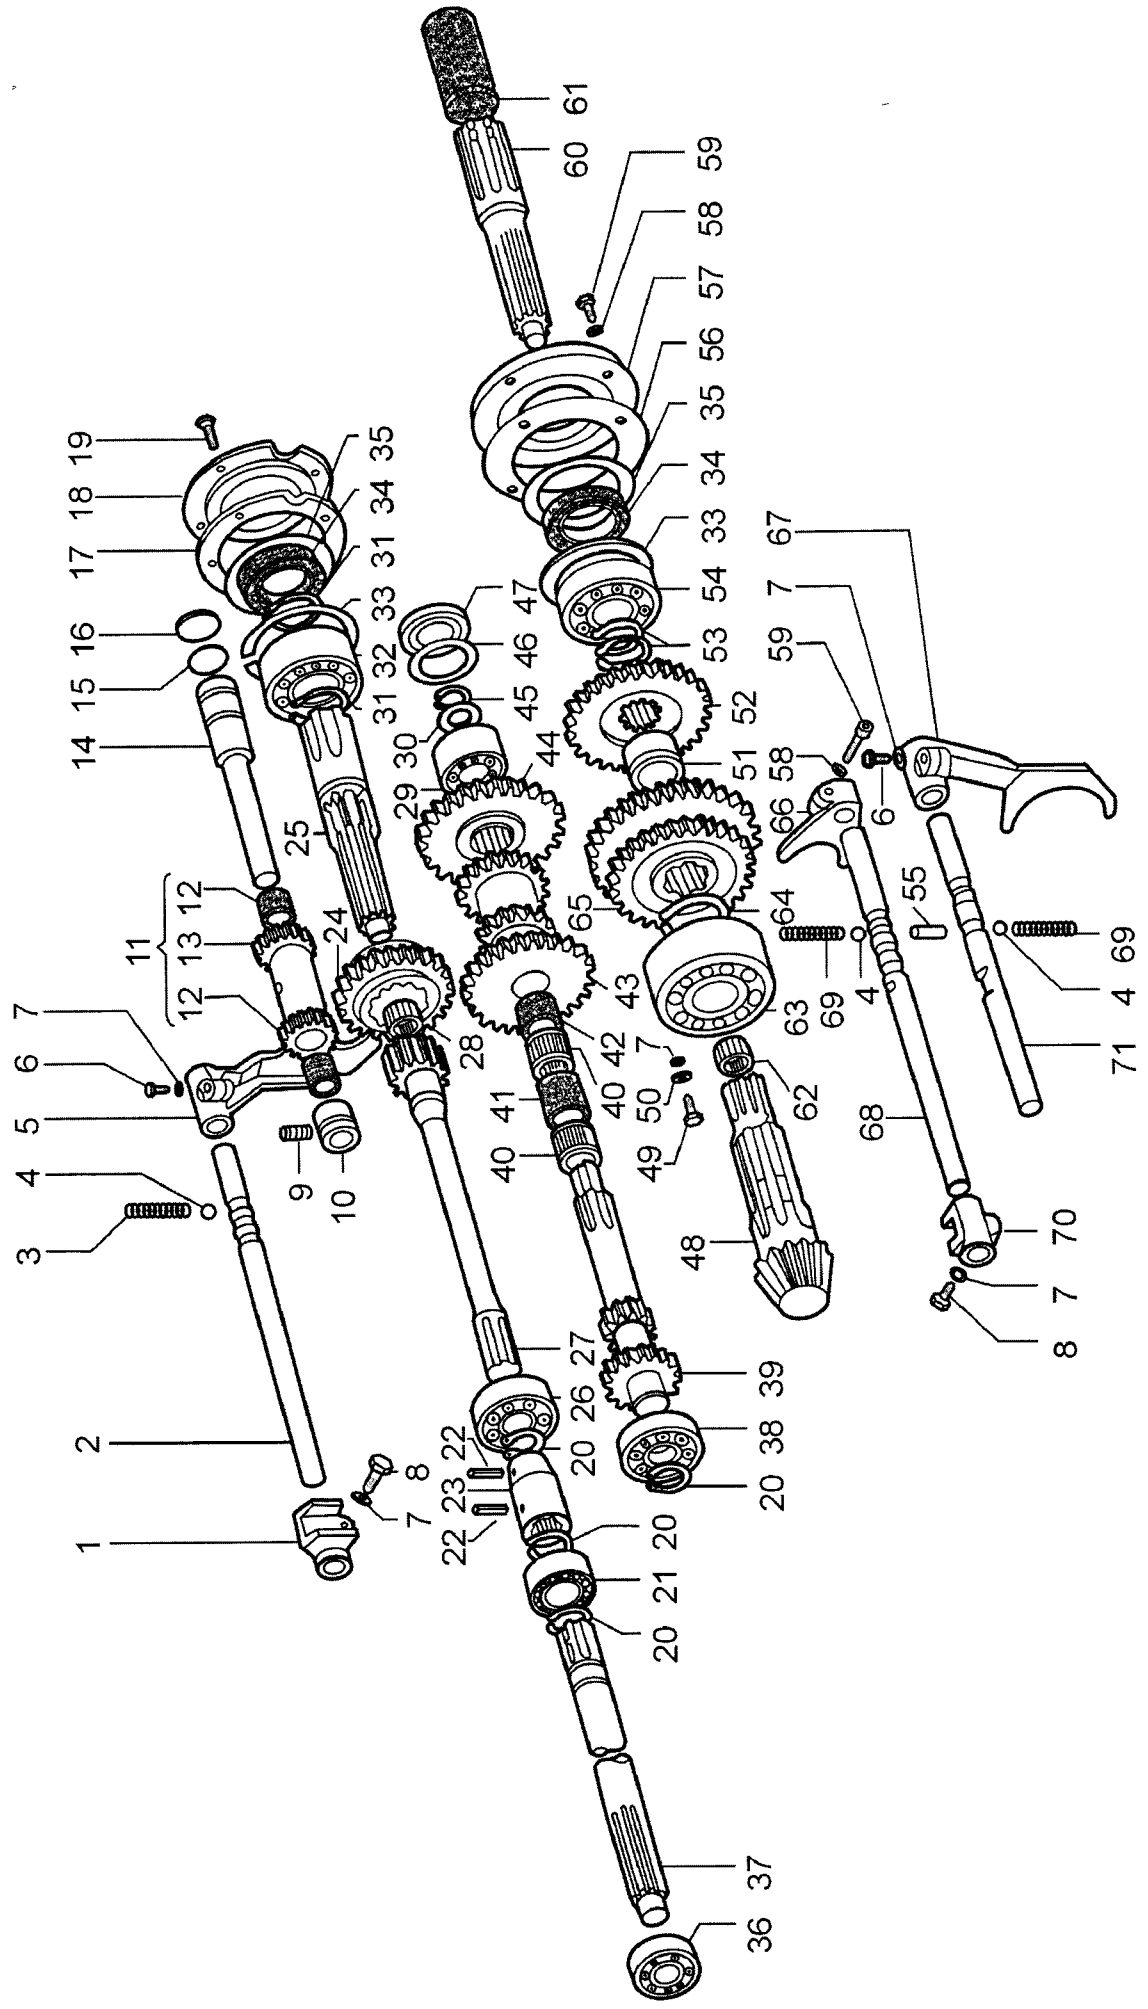

MOTOKULTIVATOR «SUPER SPECIAL»

MJENJAČ - POGON (OKRETLJIVE RUČKE)

TABELA 3

Pózicija	Ident broj	Naziv	Količina
1	LA200192RD	VILJUŠKA MOTKE	1
2	LA200342RD	MOTKA ZA BIRANJE ZUPČANIKA	1
3	LA200563RD	OPRUGA ZA ODABIRANJE POLOŽAJA	1
4	LA030802RD	KUGLA 5/16" RB 7,938 "SKF"	3
5	LA200344RD	VILJUŠKA ZA UKLJUČIANJE BRZINA	1
6	LA020168RD	VIJAK 8X25	2
7	LA020804RD	PODLOŠKA A 8	5
8	LA020167RD	VIJAK 8X20	2
9	LA020263RD	VIJAK 8X20	1
10	LA200339RD	LEŽAJNA PUŠKICA OSOVINE ZA VN	1
11	LA200332RD	ZUPČANIK ZA VN. KPL.	1
12	LA200334RD	PUŠKICA - ne prodaje pojedinačno	2
13	LA200333RD	ZUPČANIK ZA VN.- ne prodaje pojedinačno	1
14	LA200396RD	VRATILO ZA VOŽNJU NATRAG	1
15	LA031001RD	O-PRSTEN OR-119 15,08X2,62X20,32	1
16	LA200555RD	ODSTOJNIK 19,5X0,25	1
17	LA200554RD	BRTVA POKLOPCA POGONA GORNJA	1
18	LA200301RD	POKLOPAC POGONA GORNJI	1
19	LA020269RD	VIJAK 6X20	4
20	LA021107RD	USKOČNIK 20	4
21	LA030575RD	LEŽAJ 63004 2RS 20X42X16	1
22	LA021202RD	ELASTIČNI ZATIK 5X28	2
23	LA200859RD	OŽLJEBLJENA PUŠKICA	1
24	LA200331RD	ZUPČANIK ZA UKLJUČIVANJE BRZINA	1
25	LA200308RD	VRATILO POGONA GORNJE	1
26	LA030532RD	LEŽAJ 6204 20X47X14	1
27	LA200325RD	VRATILO SA ZUPČANIKOM REDUKTORA	1
28	LA030722RD	LEŽAJ K 14X18X13 "INA"	1
29	LA030586RD	LEŽAJ 62203 17X40X16	1
ILI	LA030631RD	LEŽAJ 4203 17X40X16	1
30	LA200558RD	ODSTOJNIK 25X17X0,2	1
31	LA021109RD	USKOČNIK 30	2
32	LA030614RD	LEŽAJ 6206N 30X62X16	1
33	LA021185RD	ELASTIČNI PRSTEN SP 62 5417	2
34	LA030921RD	BRTVENI PRSTEN ORB-A 30-50-10	2
35	LA200553RD	ODSTOJNIK 52X67,8X0,2	2
36	LA030573RD	LEŽAJ 62202 2RS 15X35X14	1
37	LA200323RD	VRATILO PRVO	1
38	LA030533RD	LEŽAJ 6304 (20X52X15)	1
39	LA200327RD	VRATILO ZA PREUSMJERAVANJE VRTNJE	1
40	LA030723RD	LEŽAJ K 20X24X17 "INA"	2
41	LA200556RD	ODSTOJNA PUŠKICA IGLIČASTOG LEŽAJA	1
42	LA200557RD	ODSTOJNA PUŠKICA VANJSKA	1
43	LA200826RD	MEĐUZUPČANIK BRZINA	1
44	LA200329RD	ZUPČANIK UKLJUČ.POGONA GORNJI	1
45	LA021112RD	USKOČNIK 17X1,5	1