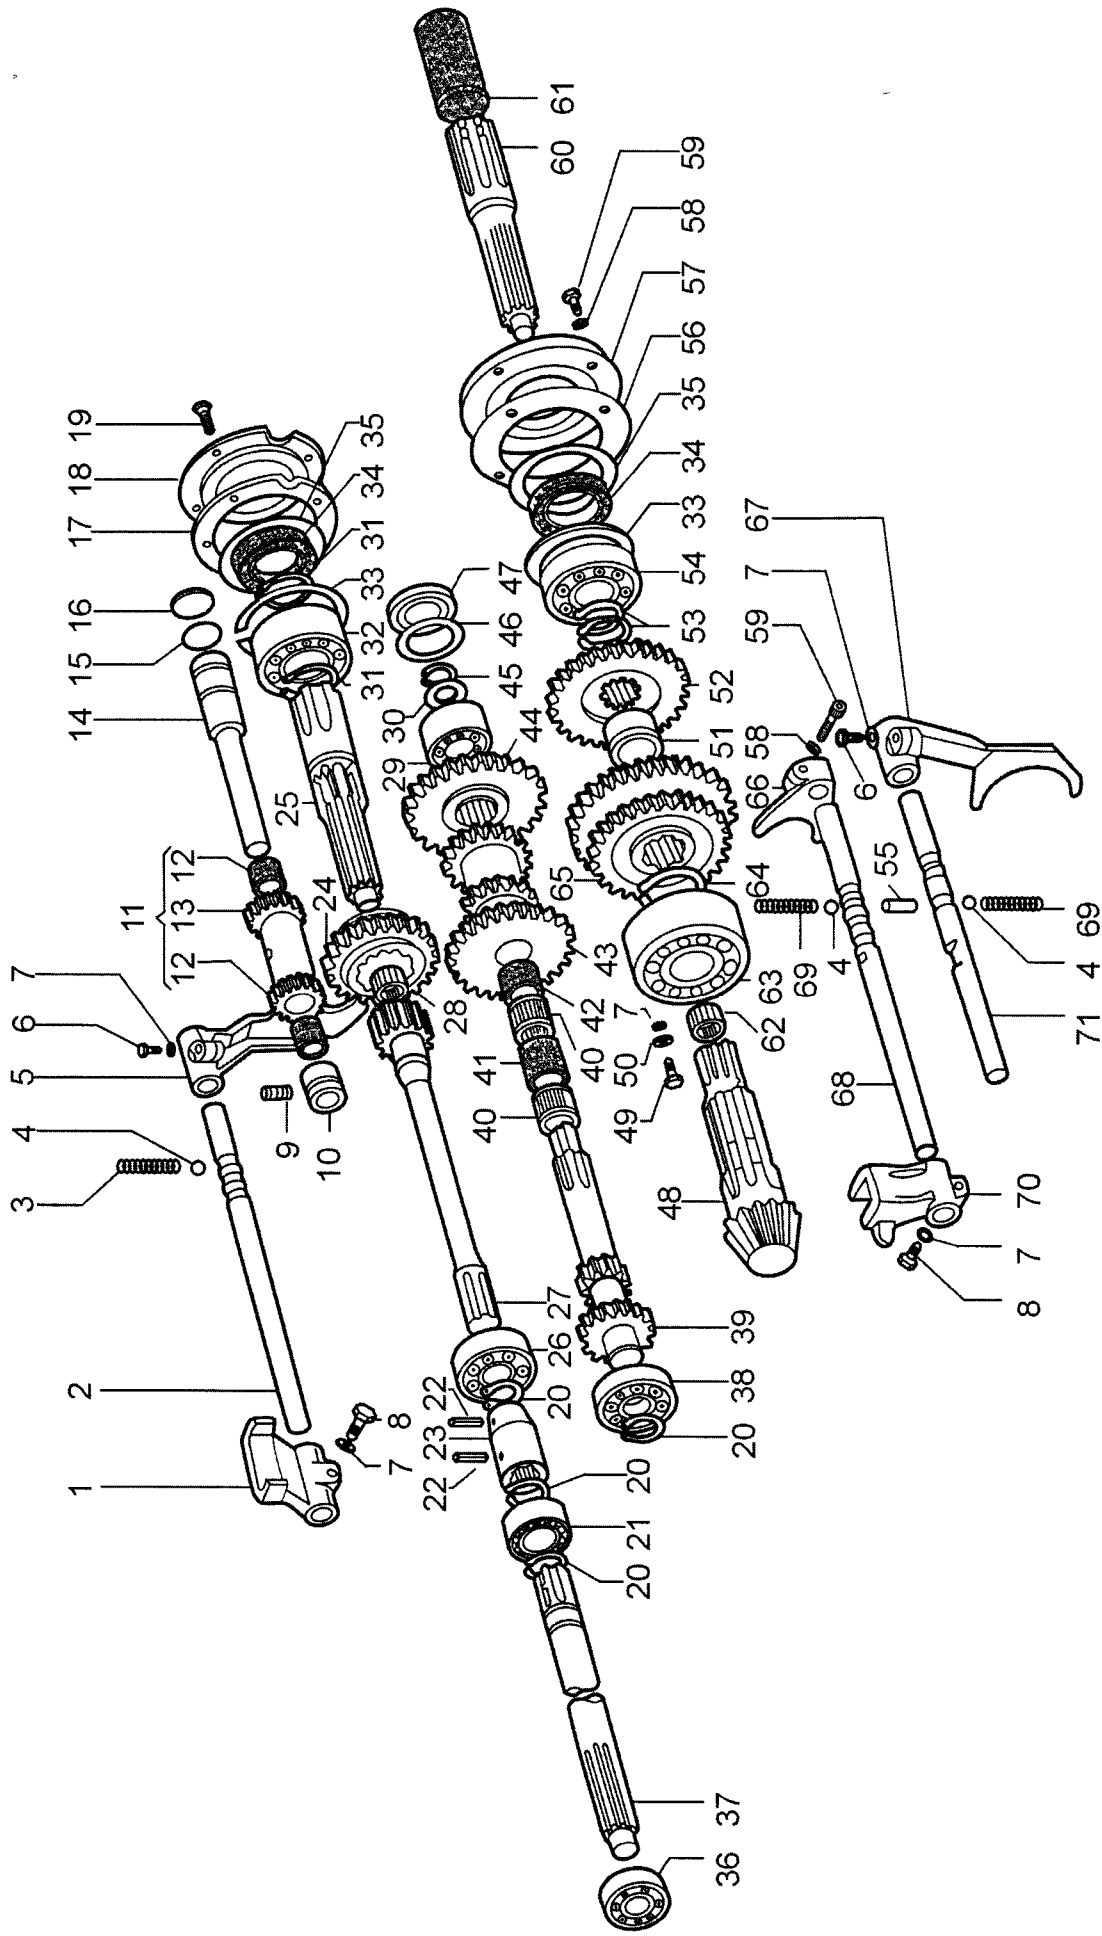

Pozicija	Ident broj	Naziv	Količina
47	LA200153RD	KUČIŠTE PRIKLJUČKA MOTORA	1
48	LA200546RD	BRTVA PRIKLJUČKA MOTORA	1
49	LA200548RD	ČEP R1/2"	1
50	LA200289RD	KUČIŠTE MJENJAČA	1
51	LA200291RD	STEGA KOPAČICE	2
52	LA200292	STEGA KOPAČICE - ne prodaje pojedinačno	2
53	LA200293	KUGLASTA PODLOŠKA - ne prodaje pojedinačno	2
54	LA20607	MATICA 16 - ne prodaje pojedinačno	2
55	LA200545RD	GUMENI ČEP	2