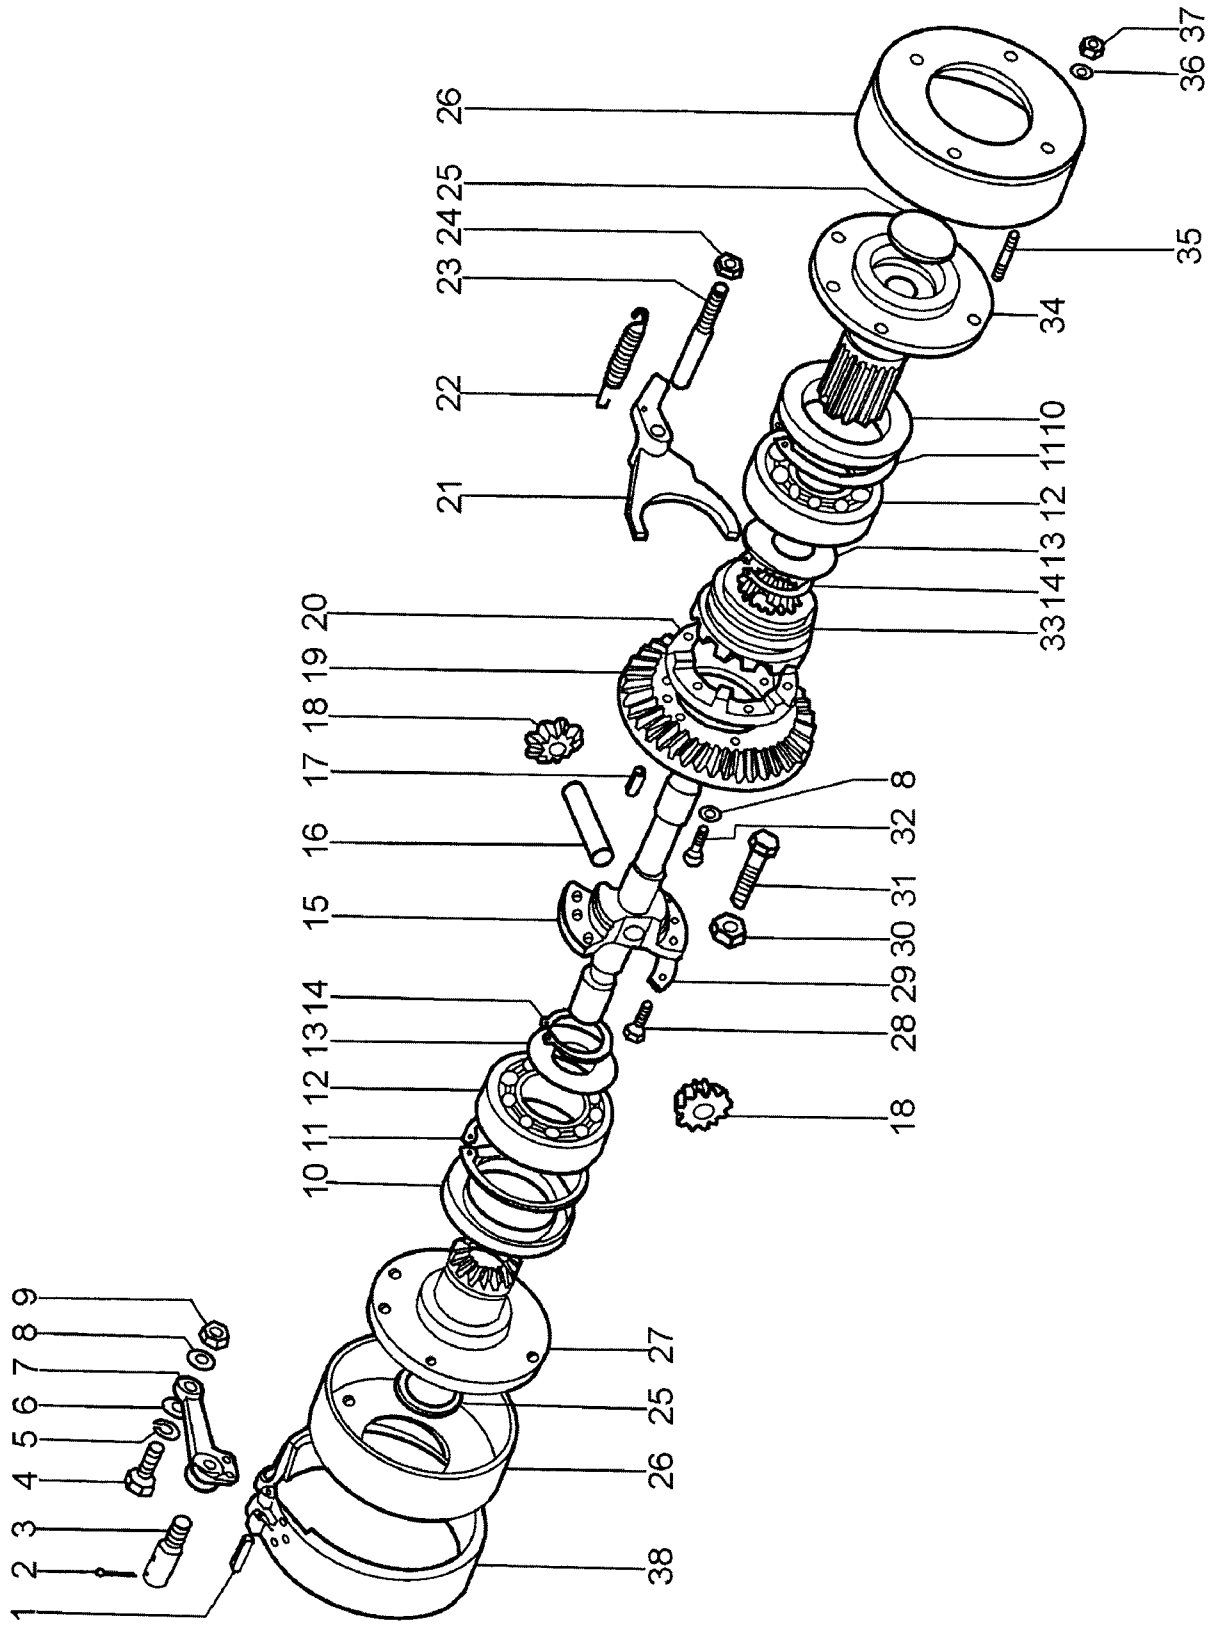

DIFERENCIJAL – KOČNIČE

MOTOKULTIVATOR «SUPER SPECIAL»

Pozicija	Ident broj	Naziv	Količina
1	LA021204RD	ELASTIČNI ZATIK 6X32	4
2	LA021235RD	RASCJEPKA 3,2X20	2
3	LA200345RD	SVORNJAK POLUGE	2
4	LA200956RD	VIJAK M10X25	2
5	LA200172RD	PODLOŠKA S UREZOM 10,5	2
6	LA020805RD	PODLOŠKA A 10	2
7	LA200861RD	POLUGA KOČNICE	2
8	LA020914RD	EL. PODLOŠKA B 10	4
9	LA020604RD	MATICA 10	2
10	LA030923RD	BRTVENI PRSTEN "L"RS 70-100-10	2
11	LA021144RD	USKOČNIK 100	2
12	LA030682RD	LEŽAJ 6211 55X100X21	2
13	LA200567RD	PODLOŠKA 68X55X2.5	2
14	LA021117RD	USKOČNIK 55X2	2
15	LA200312RD	VRATILO DIFERENCIJALA	1
16	LA200309RD	SVORNJAK SATELITA	1
17	LA021206RD	ELASTIČNI ZATIK 10X20	2
18	LA200317RD	ZUPČANIK SATELIT	2
19	LA200318RD	TANJURASTI ZUPČANIK	1
20	LA200395RD	KANDŽASTI PRSTEN ZA BLOK.DIF.	1
21	LA200311RD	VILJUŠKA ZA BLOK.DIFERENCIJALA	1
22	LA200571RD	OPRUGA ZA VRAČANJE VILJUŠKE	1
23	LA200432RD	SVORNJAK VILJUŠKE	1
24	LA020674RD	MATICA 12X1.5	1
25	LA203381RD	POKLOPAC DIF.- AL	2
26	LA200572RD	DOBOŠ KOČNICE	2
27	LA200316RD	PLANETARNI ZUPČANIK DESNI	1
28	LA020132RD	VIJAK 10X35	4
29	LA200321RD	OSIGURAČ VIJKA	2
30	LA200868RD	MATICA 14X1,5	1
31	LA200569RD	VIJAK M14X1.5X50	1
32	LA020239RD	VIJAK 10X25	2
33	LA200319RD	KANDŽA ZA BLOKIR.DIFERENCIJALA	1
34	LA200314RD	PLANETARNI ZUPČANIK LIJEVI	1
35	LA020301RD	VIJAK 12X30	8
36	LA020806RD	PODLOŠKA A 13	8
37	LA020605RD	MATICA 12	8
38	LA200347RD	POJAS KOČNICE KOMPLET	2