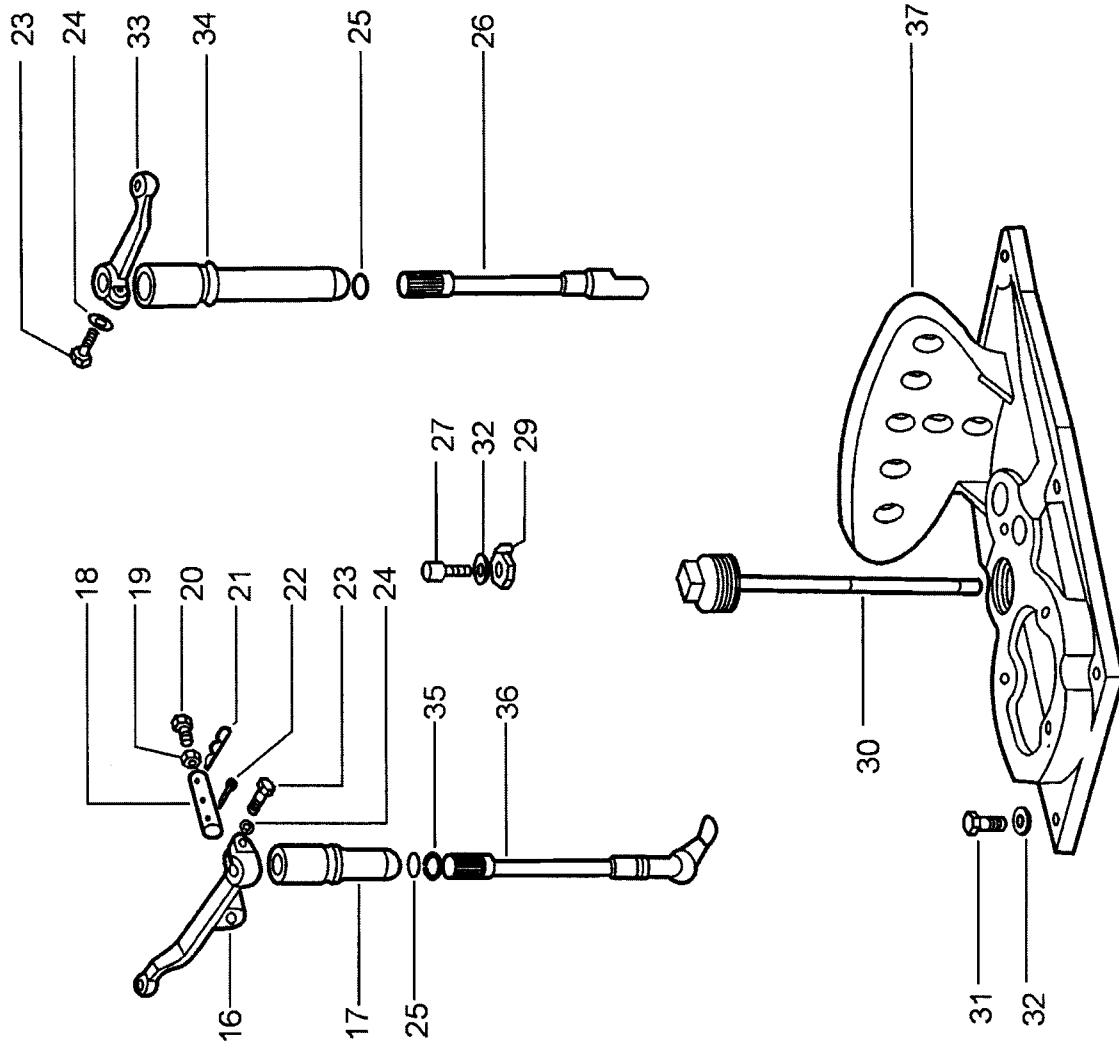

MOTOKULTIVATOR «SUPER SPECIAL»

POKLOPAC KUĆIŠTA (STABILNE RUČKE)

TABELA 5

Pozicija	Ident broj	Naziv	Količina
1	LA114002RD	ODLJEVAK* VANJ. ODAB.BRZINA	1
2	LA200537RD	ZAŠTITNA KAPA	1
3	LA200409RD	POKLOPAC NOSAČA POLUGE MJENJAČA	1
4	LA200851RD	BRTVA POKLOPCA 0,4 (PO POTREBI)	1
5	LA200892RD	BRTVA POKLOPCA 0,2	1
6	LA200456RD	OKRETNI PRSTEN	1
7	LA030401RD	MAZALICA AM 6	1
8	LA200849RD	OPRUGA POLUGE MJENJAČA	1
9	LA200413RD	PRENOSNA POLUGA MJENJAČA	1
10	LA021203RD	ELASTIČNI ZATIK 5X40	1
11	LA200848RD	NOSAČ POLUGE MJENJAČA	1
12	LA200742RD	BRTVA NOSAČA RUČKI 0,4	1
13	LA020603RD	MATICA 8	3
14	LA200414RD	DRŽAČ UŽETA	1
15	LA020300RD	VIJAK 8X65	3
16	LA200397RD	POLUGA POGONA	1
17	LA200157RD	OKRETNNA PUŠKICA	1
18	LA200895RD	SVORNI OSIGUR.SINHRONOG POGONA	1
19	LA020602RD	MATICA 6	1
20	LA020165RD	VIJAK 6X20	1
21	LA200735RD	OPRUŽNI OSIGURAAČ 1,5X30	1
22	LA021232RD	RASCJEPKA 2X16	1
23	LA020139RD	VIJAK 6X25	2
24	LA020803RD	PODLOŠKA A 6	2
25	LA031002RD	O-PRSTEN OR-3037 9,2X2,69X14,5	2
26	LA200461RD	POLUGA ZA BLOK.DIFERENCIJAL	1
27	LA020243RD	VIJAK 8X20	1
29	LA200297RD	OSIGURAAČ PUŠKICE	1
30	LA200617RD	MJERAČ NIVOA ULJA	1
31	LA020168RD	VIJAK 8X25	6
32	LA020913RD	EL. PODLOŠKA B 8	9
33	LA200266RD	POLUGA ZA BLOKIR.DIFERENCIJALA	1
34	LA200267RD	OKRETNNA PUŠKICA	1
35	LA021103RD	USKOČNIK 15	2
36	LA200218RD	POLUGA ZA UKLJUČ.POGONA KPL	1
37	LA200217RD	POKLOPAC MJENJAČA	1
38	LA020167RD	VIJAK 8X20	2
39	LA020804RD	PODLOŠKA A 8	2
40	LA200412RD	VODILICA POLUGE MJENJAČA	1