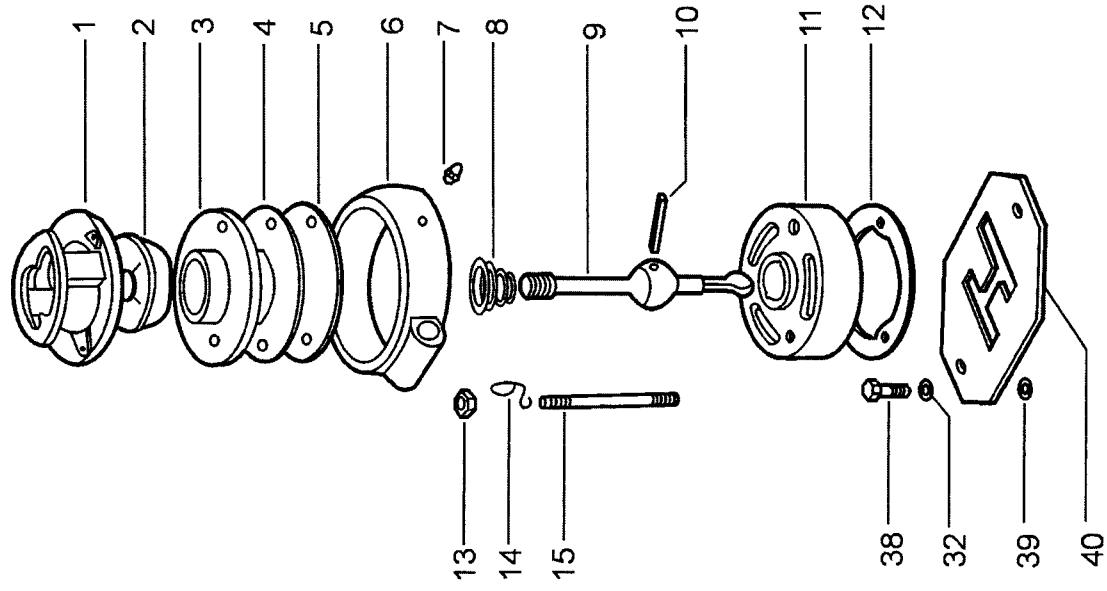

MOTOKULTIVATOR «SUPER SPECIAL»

POKLOPAC KUĆIŠTA (STABILNE RUČKE)

TABELA 5

Pozicija	Ident broj	Naziv	Količina
1	LA114002RD	ODLJEVAK* VANJ. ODAB.BRZINA	1
2	LA200537RD	ZAŠTITNA KAPA	1
3	LA200409RD	POKLOPAC NOSAČA POLUGE MJENJAČA	1
4	LA200851RD	BRTVA POKLOPCA 0,4 (PO POTREBI)	1
5	LA200892RD	BRTVA POKLOPCA 0,2	1
6	LA200456RD	OKRETNI PRSTEN	1
7	LA030401RD	MAZALICA AM 6	1
8	LA200849RD	OPRUGA POLUGE MJENJAČA	1
9	LA200413RD	PRENOSNA POLUGA MJENJAČA	1
10	LA021203RD	ELASTIČNI ZATIK 5X40	1
11	LA200848RD	NOSAČ POLUGE MJENJAČA	1
12	LA200742RD	BRTVA NOSAČA RUČKI 0,4	1
13	LA020603RD	MATICA 8	3
14	LA200414RD	DRŽAČ UŽETA	1
15	LA020300RD	VIJAK 8X65	3
16	LA200397RD	POLUGA POGONA	1
17	LA200157RD	OKRETNNA PUŠKICA	1
18	LA200895RD	SVORNI OSIGUR.SINHRONOG POGONA	1
19	LA020602RD	MATICA 6	1
20	LA020165RD	VIJAK 6X20	1
21	LA200735RD	OPRUŽNI OSIGURAAČ 1,5X30	1
22	LA021232RD	RASCJEPKA 2X16	1
23	LA020139RD	VIJAK 6X25	2
24	LA020803RD	PODLOŠKA A 6	2
25	LA031002RD	O-PRSTEN OR-3037 9,2X2,69X14,5	2
26	LA200461RD	POLUGA ZA BLOK.DIFERENCIJAL	1
27	LA020243RD	VIJAK 8X20	1
29	LA200297RD	OSIGURAAČ PUŠKICE	1
30	LA200617RD	MJERAČ NIVOA ULJA	1
31	LA020168RD	VIJAK 8X25	6
32	LA020913RD	EL. PODLOŠKA B 8	9
33	LA200266RD	POLUGA ZA BLOKIR.DIFERENCIJALA	1
34	LA200267RD	OKRETNNA PUŠKICA	1
35	LA021103RD	USKOČNIK 15	2
36	LA200218RD	POLUGA ZA UKLJUČ.POGONA KPL	1
37	LA200217RD	POKLOPAC MJENJAČA	1
38	LA020167RD	VIJAK 8X20	2
39	LA020804RD	PODLOŠKA A 8	2
40	LA200412RD	VODILICA POLUGE MJENJAČA	1