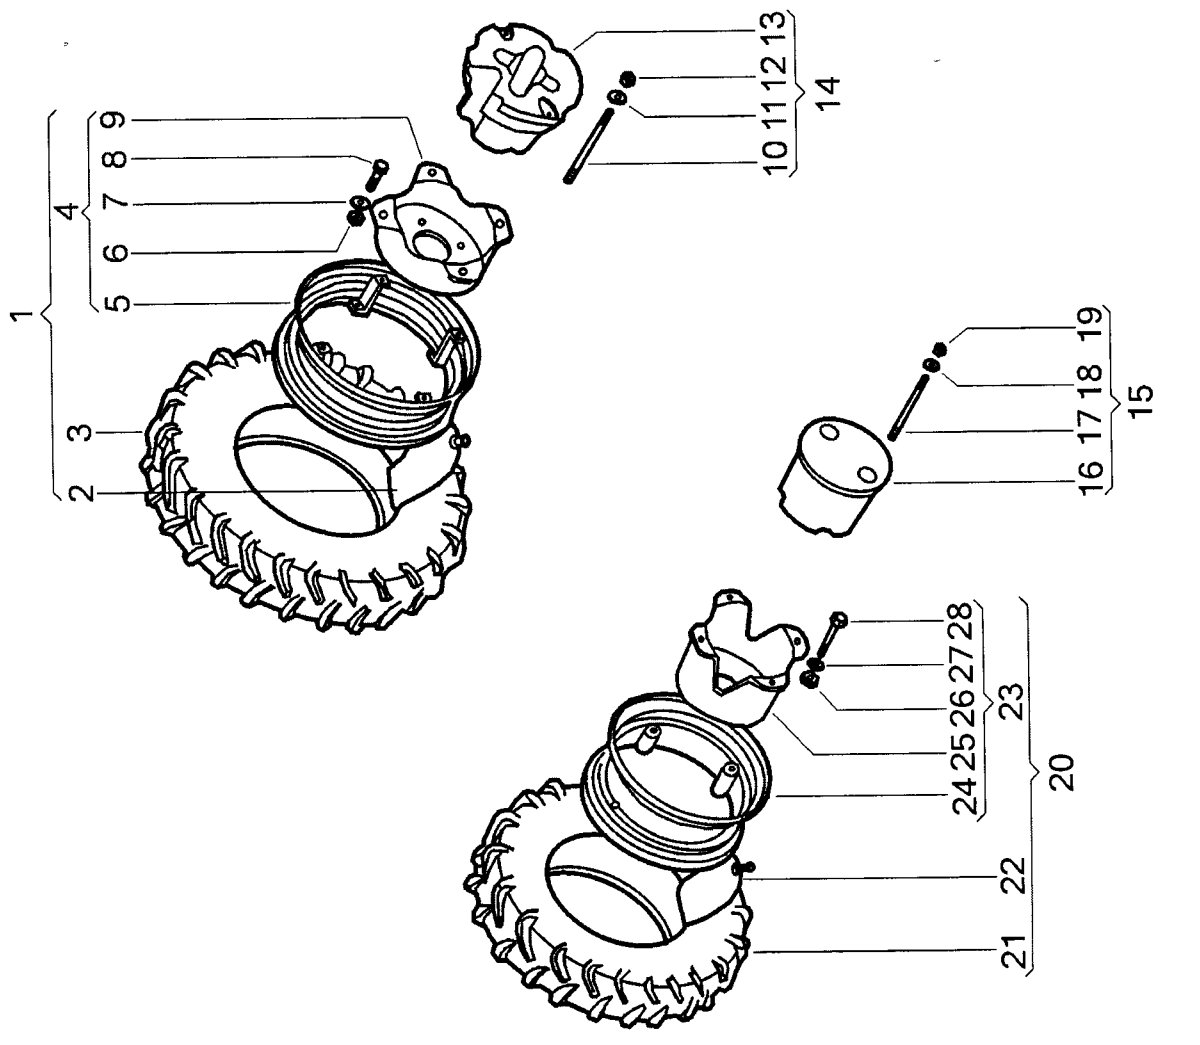

TABELA 11

KOTAČI

MOTOKULTIVATOR «SUPER SPECIAL»

Pozicija	Ident broj	Naziv	Količina
1	▲LA205310	GUMENI KOTAČ 5.00X15 "	2
2	LA031106RD	ZRAČNICA 5.00X15"	2
3	LA031205RD	VANJSKA GUMA 5.00X15" AM-TRAKTOR 2PR	2
4	LA203324RD	NAPLATAK 5.00X15" kpl.	2
5	LA203325RD	VIJENAC NAPL. 5.00X15"	2
6	LA020605RD	MATICA 12	8
7	LA020915RD	EL.PODLOŠKA B12	8
8	LA020018RD	VIJAK 12X85	8
9	LA203327RD	PRIRUBNICA NAPLATKA 5.00X15"	2
10	LA020322RD	VIJAK 12X120	4
11	LA020806RD	PODLOŠKA A12	4
12	LA020605RD	MATICA 12	4
13	LA112523	UTEG ZA KOTAČ T-15 - ne prodaje pojedinačno	2
14	▲LA204900	UTEG ZA KOTAČ T-15 KPL.	2
15	▲LA204800	UTEG ZA KOTAČ T-12 KPL.	2
16	LA112524	UTEG ZA KOTAČ T-12 - ne prodaje pojedinačno	2
17	LA020322RD	VIJAK 12X120	4
18	LA020806RD	PODLOŠKA A12	4
19	LA020605RD	MATICA 12	4
20	▲ LA205200	GUMENI KOTAČ 5.00X12"	2
	▲LA205260	GUMENI KOTAČ 6.50/80X12"	2
21	LA031225RD	VANJSKA GUMA 5.00X12"	2
	LA031206RD	VANJSKA GUMA 6.50/80X12"	2
22	LA031105RD	ZRAČNICA 5.00X12"	2
23	LA200243RD	NAPLATAK 5,00X12"	2
	LA203263RD	NAPLATAK 6,50/80X12"	2
24	LA202709RD	VIJENAC NAPL. 5.00X12"	2
	LA203266RD	VIJENAC NAPL. 6,50/80X12"	2
25	LA202706RD	PRIRUBNICA NAPLATKA	2
26	LA020605RD	MATICA 12	8
27	LA020915RD	EL.PODLOŠKA B 12	8
28	LA020018RD	VIJAK 12X85	8
29	▲ LA204600	PROŠIRIVAČ 120 KPL.	2
30	LA020605RD	MATICA 12	8
31	LA020806RD	PODLOŠKA A12	8
32	LA020301RD	VIJAK 12X30	8
33	LA200236	PROŠIRIVAČ - ne prodaje pojedinačno	2
34	▲LA205710	ŽELJEZNI VIJENAC 12" (samo za kotače 5.00X12")	2

▲ - Vidjeti u cijeniku prodaje GOTOVIH PROIZVODA