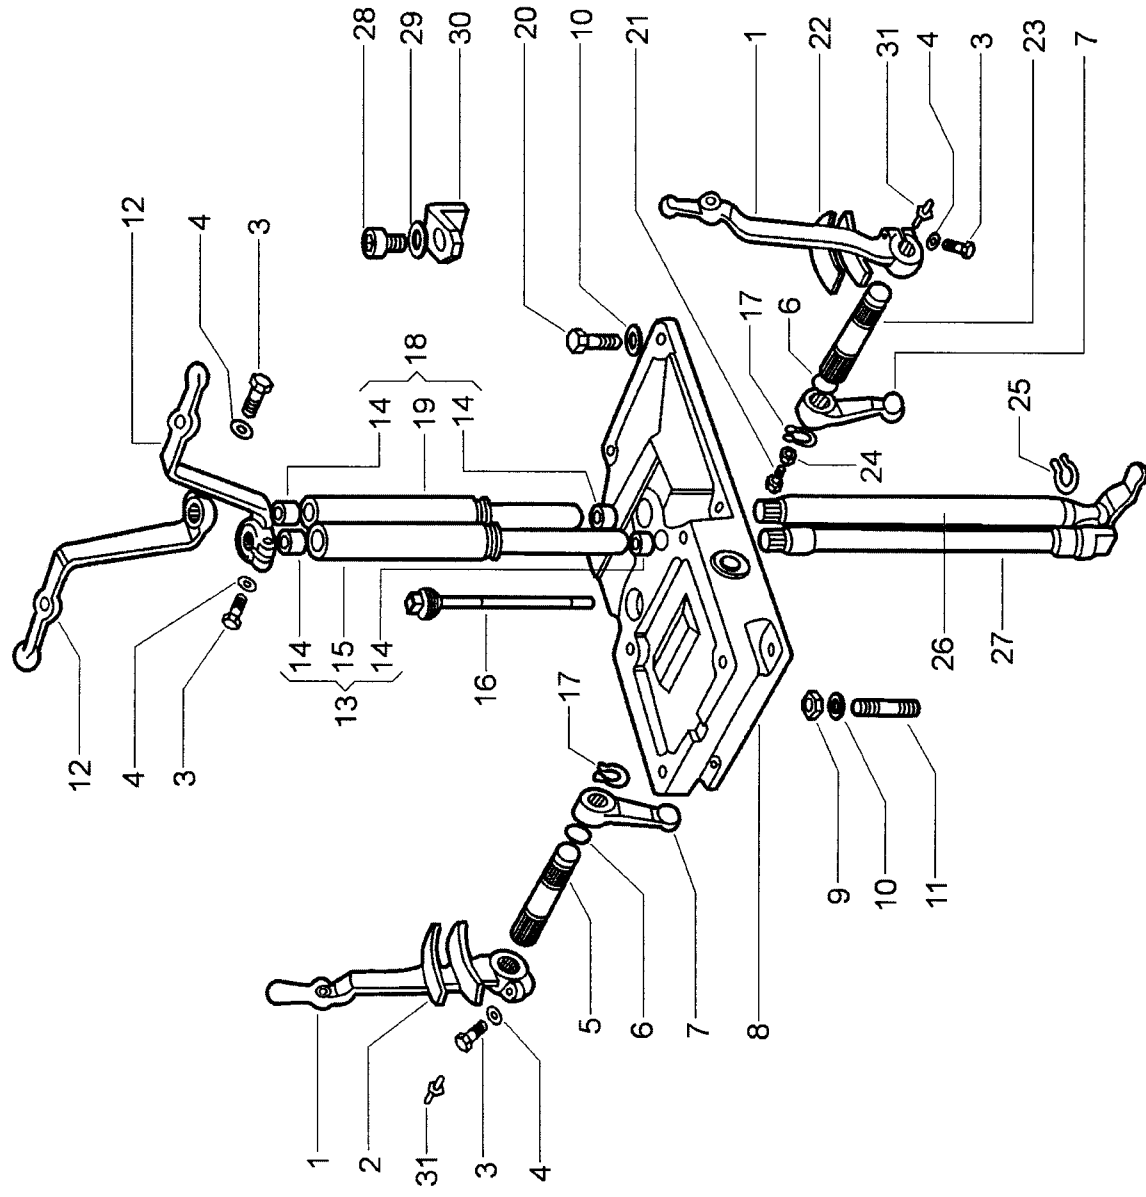

MTK.«SUPER SPECIAL» POKLOPAC KUĆIŠTA (OKRETLJIVE RUČKE) TABELA 6

Pozicija	Ident broj	Naziv	Količina
1	LA200197RD	POLUGA MJENJAČA KOMPLET	2
2	LA200744RD	NALJEPNICA BRZINA DESNA	1
3	LA020139RD	VIJAK 6X25	4
4	LA020912RD	EL. PODLOŠKA B 6	4
5	LA200196RD	NAZUBLJENI SVORNJAK	1
6	LA031002RD	O-PRSTEN OR-3037 9,2X2,69X14,5	4
7	LA200194RD	POLUGA MJENJAČA UNUTARNJA	2
8	LA200489RD	POKLOPAC MJENJAČA	1
9	LA020603RD	MATICA 8	2
10	LA020804RD	PODLOŠKA A 8	6
11	LA020324RD	VIJAK 8X20	2
12	LA200499RD	POLUGA	2
13	LA200501RD	VODILICA POLUGE DIFERENCIJALA KPL.	1
14	LA200498RD	BRONZANA PUŠKICA - ne prodaje pojedinačno	4
15	LA200502RD	VODILICA POLUGE - ne prodaje pojedinačno	1
16	LA200576RD	MJERAČ NIVOA ULJA	1
17	LA021102RD	USKOČNIK 14	2
18	LA200497RD	VODILICA POLUGE POGONA KPL.	1
19	LA200573RD	VODILICA POL. POGONA - ne prodaje pojedinačno	1
20	LA020126RD	VIJAK 8X25	4
21	LA020165RD	VIJAK 6X20	1
22	LA200743RD	NALJEPNICA BRZINA LIJEVA	1
23	LA200195RD	NAZUBLJENI SVORNJAK	1
24	LA020602RD	MATICA 6	1
25	LA021103RD	USKOČNIK 15	2
26	LA200205RD	POLUGA POGONA UNUTARNJA KPL.	1
27	LA200841RD	POLUGA BLOKIRANJA DIFERENCIJALA	1
28	LA020243RD	VIJAK 8X20	1
29	LA020913RD	EL.PODLOŠKA B 8	1
30	LA200297RD	OSIGURAČ PUŠKICE	1
31	LA030401RD	MAZALICA AM 6	2