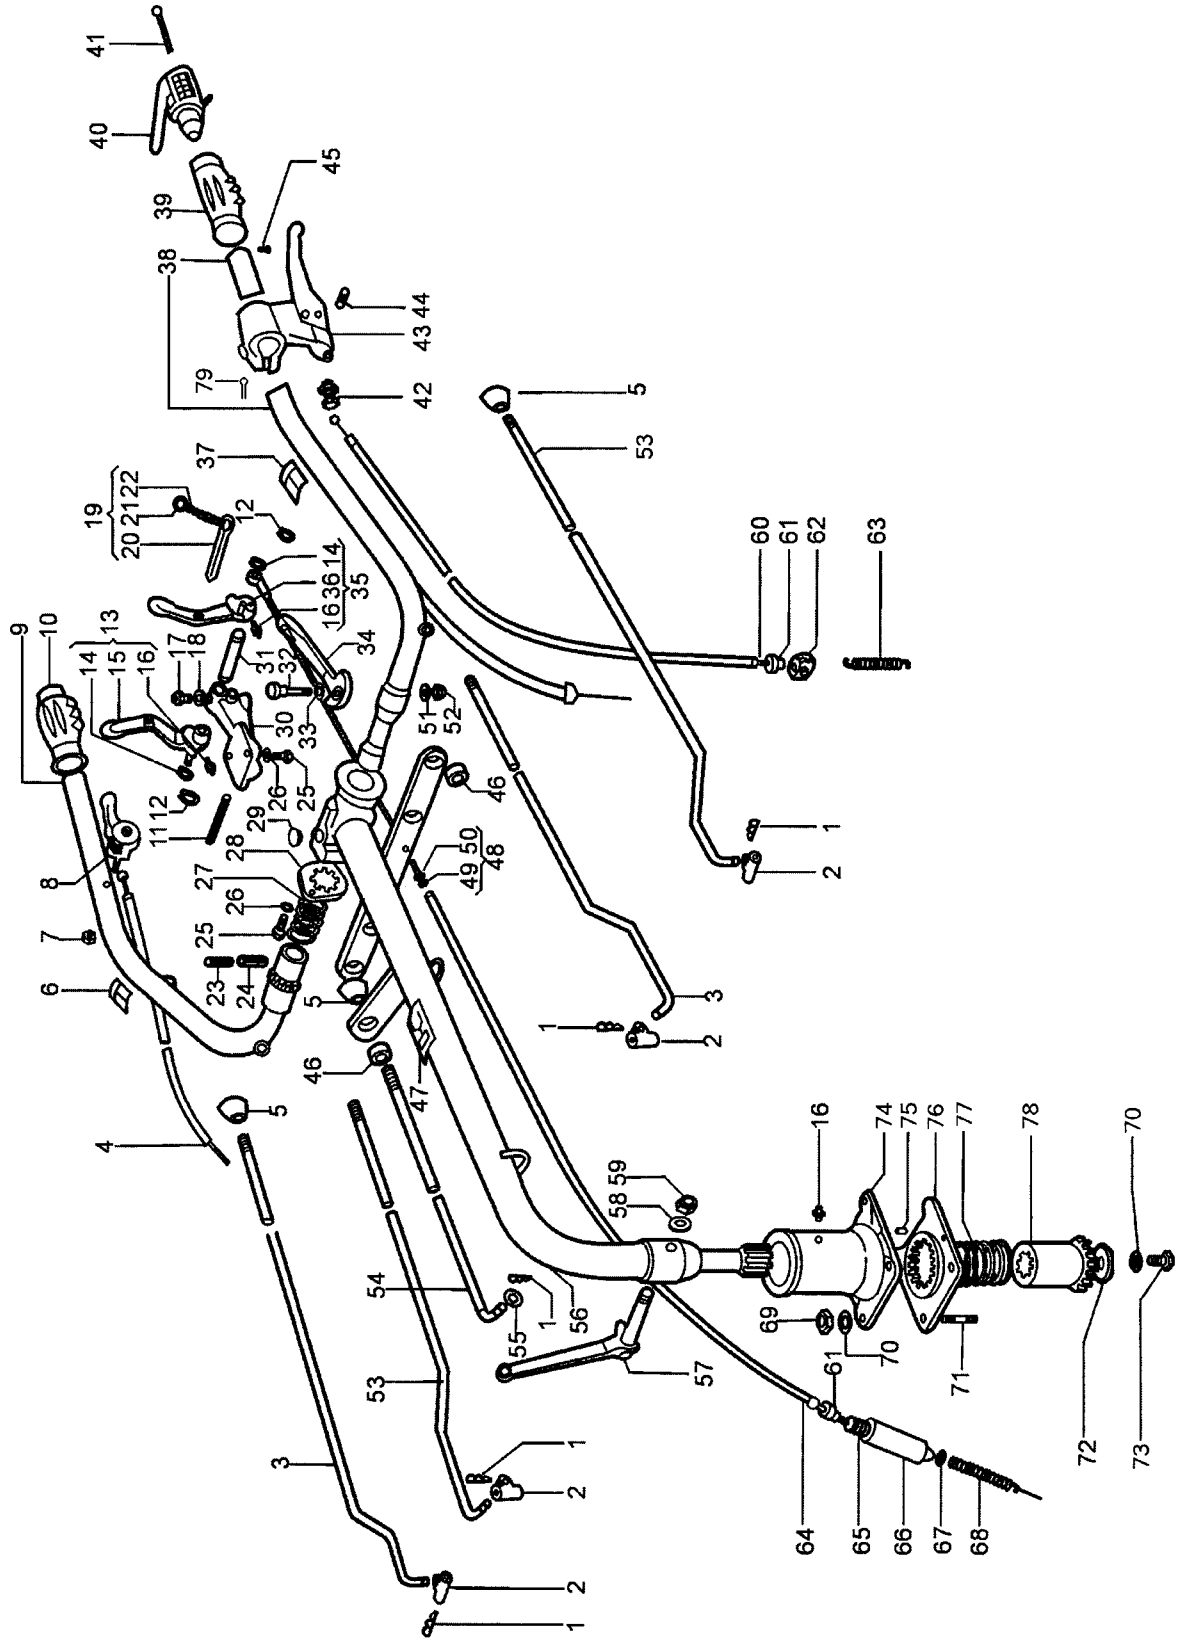

Pozicija	Ident broj	Naziv	Količina
1	LA200735RD	OPRUŽNI OSIGURAČ 1,5X30	5
2	LA200808RD	OKRETNİ ELEMENT	4
3	LA210628RD	POLUGA BRZINA DESNA	2
4	LA031409RD	UŽE I ZAŠTITA ZA GAS 1760/1950	1
5	LA200815RD	PLASTIČNA RUČKA	5
6	LA200739RD	NALJEPNICA DONJEG VRATILA	1
7	LA020602RD	MATICA 6	1
8	LA203367RD	RUČNI GAS KPL.	1
9	LA200515RD	RUČKA DESNA KPL.	1
10	LA203363RD	NAVLAKA RUČKE ZATVORENA	1
11	LA021205RD	ELASTIČNI ZATIK 8X70	1
12	LA021102RD	USKOČNIK 14	2
13	LA200353RD	DESNA POLUGA KOČNICE KPL.	1
14	LA021101RD	USKOČNIK 10	2
15	LA200354RD	DESNA POLUGA KOČNICE SA SVORNJAKOM	1
16	LA030401RD	MAZALICA AM6	3
17	LA020164RD	VIJAK 6X15	1
18	LA020871RD	PODLOŠKA A6	1
19	LA200862RD	SPOJNICA POLUGA KPL.	1
20	LA021244RD	RASCJEPKA 8X50 - ne prodaje pojedinačno	1
21	LA200486RD	OPRUŽNI PRSTEN - ne prodaje pojedinačno	1
22	LA200299RD	LANAC - ne prodaje pojedinačno	1
23	LA021211RD	ELASTIČNI ZATIK 8X36	1
24	LA021214RD	ELASTIČNI ZATIK 13X36	1
25	LA020167RD	VIJAK 8X20	4
26	LA020913RD	EL.PODLOŠKA B8	4
27	LA200578RD	OPRUGA ZA UTVRĐIVANJE POLOŽAJA RUČKI	1
28	LA200518RD	OZUBLJENA PRIRUBNICA	1
29	LA200842RD	ČEP	1
30	LA200422RD	NOSAČ POLUGE KOČNICE	1
31	LA200352RD	SVORNJAK NOSAČ POLUGE KOČNICE	1
32	LA200866RD	SVORNJAK ZA DEBLOKIRANJE RUČKI	1
33	LA020983RD	PODLOŠKA B12	1
34	LA200519RD	POLUGA ZA DEBLOKIRANJE RUČKI	1
35	LA200357RD	LIJEVA POLUGA KOČNICE KPL.	1
36	LA200358RD	LIJEVA POLUGA KOČNICE SA SVORNJAKOM	1
37	LA200738RD	NALJEPNICA BLOKIRANJA DIFERENCIJALA	1
38	LA203339RD	RUČKA LIJEVA KPL.	1
39	LA203362RD	NAVLAKA RUČKE - OTVORENA	1
40	LA203361RD	POLUGA MSTOPA KPL.	1
41	LA031417RD	UŽE MSTOPA SA ZAŠTITOM 2000/2240	1
42	LA203365RD	REGULACIONI VIJAK KPL.	1
43	LA203364RD	RUČICA SPOJKE KPL.	1
44	LA203366RD	GRANIČNIK UŽETA	1
45	-----	VIJAK M5	1