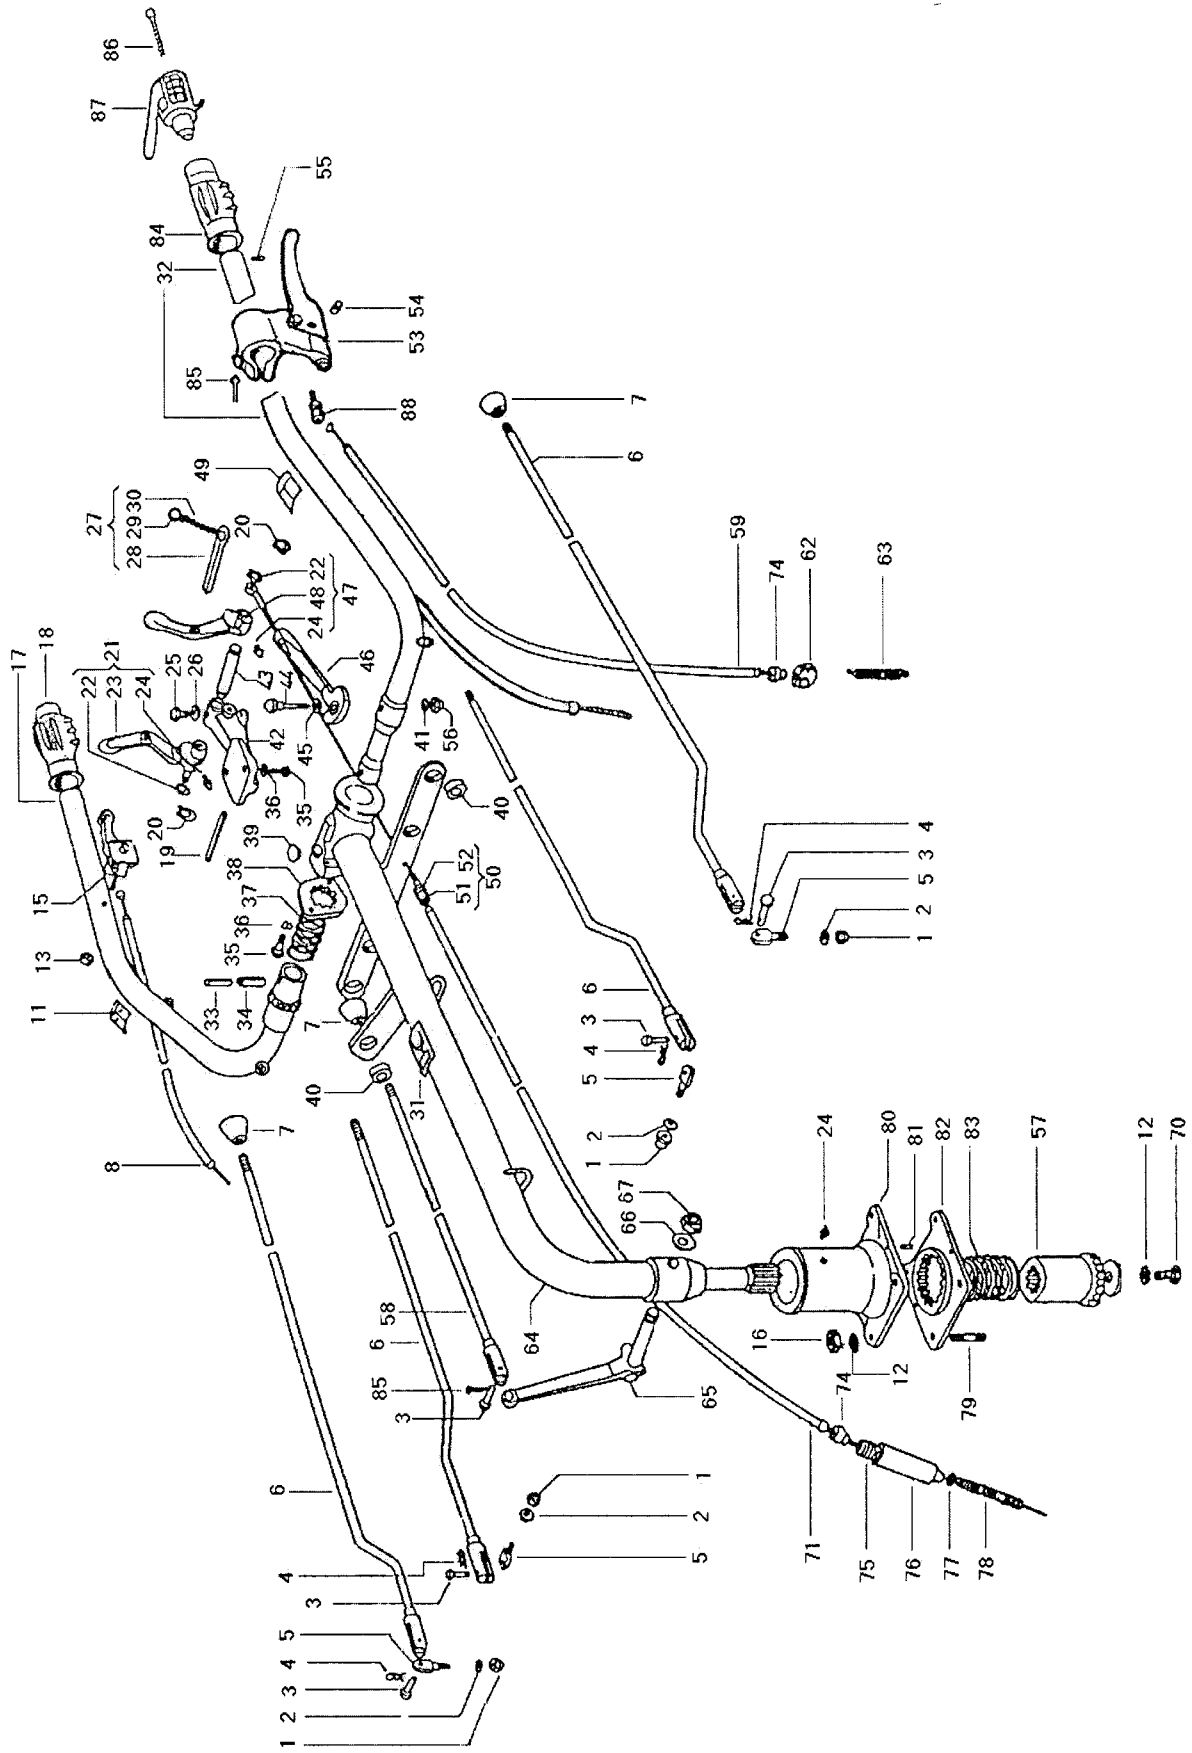

OKRETLJIVE RUČKE

MOTOKULTIVATOR «SUPER SPECIAL»

Pozicija	Ident broj	Naziv	Količina
1	LA020722RD	MATICA 10	4
2	LA021002RD	TANJUR.OPRUGA*20X10,2X0,8	4
3	LA202733RD	SVORNJAK*8h11X22X18,5	5
4	LA200735RD	OPRUŽNI OSIGURAČ 1,5X30	4
5	LA200496RD	SVORNJAK POLUGE	4
6	LA200493RD	POLUGA	4
7	LA200815RD	PLASTIČNA RUČKA	5
8	LA031409RD	UŽE GASA SA ZAŠTITOM 1760/1950	1
11	LA200739RD	NALJEPNICA DONJEG VRATILA	1
12	LA020915RD	EL.PODLOŠKA B 12	5
13	LA020602RD	MATICA 6	1
15	LA203367RD	RUČICA GASA KPL.	1
16	LA020645RD	MATICA 12X1,25	4
17	LA200515RD	RUČKA DESNA KOMPLET	1
18	LA203363RD	NAVLAKA RUČKE ZATVORENA	1
19	LA021205RD	ELASTIČNI ZATIK 8X70	1
20	LA021102RD	USKOČNIK 14	2
21	LA200353RD	DESNA POLUGA KOČNICE KPL.	1
22	LA021101RD	USKOČNIK 10	2
23	LA200354RD	DESNA POLUGA KOČNICE SA SVORNJAKOM	1
24	LA030401RD	MAZALICA AM6	3
25	LA020164RD	VIJAK 6X15	1
26	LA020871RD	PODLOŠKA A6	1
27	LA200862RD	SPOJNICA POLUGA KPL.	1
28	LA021244RD	RASCJEPKA 8X50 - ne prodaje pojedinačno	1
29	LA200486RD	OPRUŽNI PRSTEN - ne prodaje pojedinačno	1
30	LA200299RD	LANAC - ne prodaje pojedinačno	1
31	LA200872RD	NALJEPNICA POLOŽAJA RUČKI	1
32	LA203339RD	RUČKA LIJEVA KOMPLET	1
33	LA021211RD	ELASTIČNI ZATIK 8X36	1
34	LA021214RD	ELASTIČNI ZATIK 13X36	1
35	LA020167RD	VIJAK 8X20	4
36	LA020913RD	EL.PODLOŠKA B8	4
37	LA200578RD	OPRUGA ZA UTVRĐIVANJE POLOŽAJA RUČKI	1
38	LA200518RD	OZUBLJENA PRIRUBNICA	1
39	LA200842RD	ČEP	1
40	LA200582RD	AMORTIZER PRSTEN 30	5
41	LA020804RD	PODLOŠKA A8	1
42	LA200422RD	NOSAČ POLUGE KOČNICE	1
43	LA200352RD	SVORNJAK NOSAČ POLUGE KOČNICE	1
44	LA200866RD	SVORNJAK ZA DEBLOKIRANJE RUČKI	1
45	LA020983RD	PODLOŠKA B12	1
46	LA200519RD	POLUGA ZA DEBLOKIRANJE RUČKI	1
47	LA200357RD	LIJEVA POLUGA KOČNICE KOMPLET	1
48	LA200358RD	LIJEVA POLUGA KOČNICE SA SVORNJAKOM	1
49	LA200738RD	NALJEPNICA BLOKIRANJA DIFERENCIJALA	1