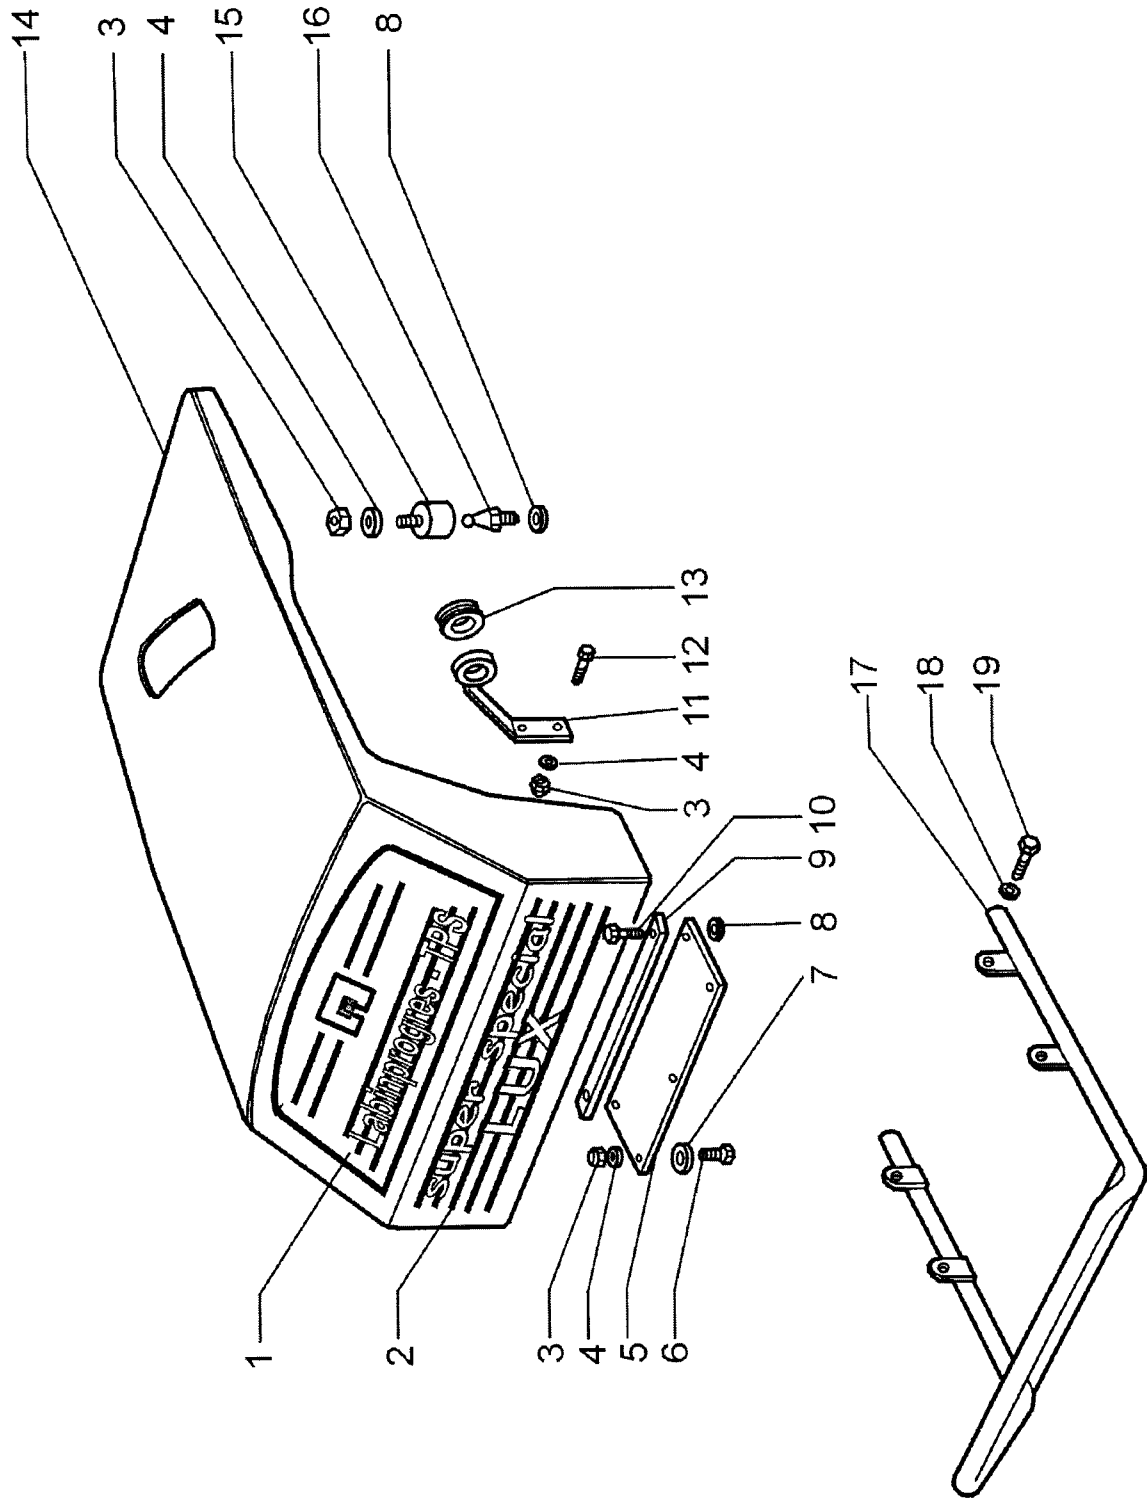

MOTOKULTIVATOR «SUPER SPECIAL»

POKLOPAC MOTORA (OKRETLJIVE RUČKE)

TABELA 10

MTK.«SUPER SPECIAL» **POKLOPAC MOTORA** (OKRETLJIVE RUČKE) **TABELA 10**

Pozicija	Ident broj	Naziv	Količina
1	LA203709RD	NALJEPNICA LABINPROGRES - TPS	1
2	LA203702RD	NALJEPNICA SUPER SPEC. LUX	1
3	LA020721RD	MATICA M6	9
4	LA020803RD	PODLOŠKA A 6	9
5	LA200822RD	ELASTIČNI NOSAČ POKLOPCA	1
6	LA020139RD	VIJAK M6X25	3
7	LA020871RD	PODLOŠKA 6	3
8	LA020913RD	EL. PODLOŠKA B 8	4
9	LA200464RD	TRAKA ELASTIČNI NOSAČ POKLOPCA	1
10	LA020168RD	VIJAK M8X25	2
11	LA210641RD	SKLOP UŠICA	2
12	LA020163RD	VIJAK M6X12	4
13	LA200582RD	AMORTIZER	2
14	LA200186RD	POKLOPAC	1
15	LA200581RD	GUMENA ČAHURA	2
16	LA200465RD	UTVRĐIVAČ POKLOPCA	2
17	LA210608RD	ZAŠTITNI OKVIR	1
18	LA020914RD	EL. PODLOŠKA B 10	4
19	LA020169RD	VIJAK M10X20	4